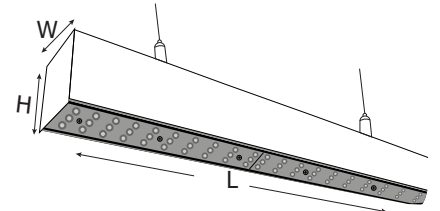

IP 40

Ürün Kodu Product Code	Güç Power (W)	Işık Akışı Light Flux (lm)	Işık Kaynağı Light Source	Renk Sıcaklığı Color Temp.	Boyutlar Dimension (W/L/H mm)	Kesim Ölçüsü Cut-Out Dimension (W/L/H mm)	Ağırlık Weight (Kg)
VK220 112LED OPT	64	9950	SMD LED	3000-4000K	850X1200X80	-	-
VK220 140LED OPT	80	11600	SMD LED	3000-4000K	850X1400X80	-	-

IP40

Ürün Kodu Product Code	Güç Power (W)	Işık Akışı Light Flux (lm)	Işık Kaynağı Light Source	Renk Sıcaklığı Color Temp.	Boyutlar Dimension (W/L/H mm)	Kesim Ölçüsü Cut-Out Dimension (W/L/H mm)	Ağırlık Weight (Kg)
VK303 112LED-OPT S	64	9950	SMD LED	3000-4000K	85X1200X80	-	-
VK303 140LED-OPT S	80	11600	SMD LED	3000-4000K	85X1400X80	-	-