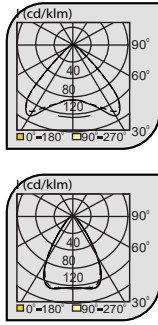

IP 40

Ürün Kodu Product Code	Güç Power (W)	Işık Akışı Light Flux (lm)	Işık Kaynağı Light Source	Renk Sıcaklığı Color Temp.	Boyutlar Dimension (W/L/H mm)	Kesim Ölçüsü Cut-Out Dimension (W/L/H mm)	Ağırlık Weight (Kg)
VK220 112LED OPT	64	9950	SMD LED	3000-4000K	850X1200X80	-	-
VK220 140LED OPT	80	11600	SMD LED	3000-4000K	850X1400X80	-	-

IP40

Ürün Kodu Product Code	Güç Power (W)	Işık Akışı Light Flux (lm)	Işık Kaynağı Light Source	Renk Sıcaklığı Color Temp.	Boyutlar Dimension (W/L/H mm)	Kesim Ölçüsü Cut-Out Dimension (W/L/H mm)	Ağırlık Weight (Kg)
VK303 112LED-OPT S	64	9950	SMD LED	3000-4000K	85X1200X80	-	-
VK303 140LED-OPT S	80	11600	SMD LED	3000-4000K	85X1400X80	-	-