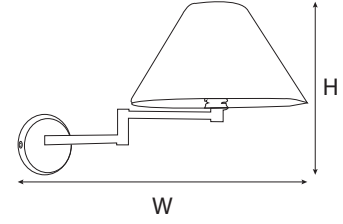

Ürün Kodu Product Code	Güç Power (W)	Işık Akışı Light Flux (Im)	Işık Kaynağı Light Source	Renk Sıcaklığı Color Temp.	Boyutlar Dimension (W/H)	Kesim Ölçüsü Cut-Out Dimension (W/Hmm)	Ağırlık Weight (Kg)
VK982 327	9	800	E27	2700-3000K	490X170	-	-