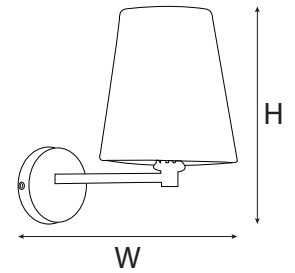

**IP 20**

Ürün Kodu Product Code	Güç Power (W)	Işık Akışı Light Flux (lm)	Işık Kaynağı Light Source	Renk Sıcaklığı Color Temp.	Boyutlar Dimension (W/H)	Kesim Ölçüsü Cut-Out Dimension (W/Hmm)	Ağırlık Weight (Kg)
VK980 427	9	800	E27	2700-3000K	212X360	-	-

**IP20**

Ürün Kodu Product Code	Güç Power (W)	Işık Akışı Light Flux (lm)	Işık Kaynağı Light Source	Renk Sıcaklığı Color Temp.	Boyutlar Dimension (W/H)	Kesim Ölçüsü Cut-Out Dimension (W/Hmm)	Ağırlık Weight (Kg)
VK980 227	9	800	E27	2700-3000K	212X360	-	-

**IP20**

Ürün Kodu Product Code	Güç Power (W)	Işık Akışı Light Flux (lm)	Işık Kaynağı Light Source	Renk Sıcaklığı Color Temp.	Boyutlar Dimension (W/H)	Kesim Ölçüsü Cut-Out Dimension (W/Hmm)	Ağırlık Weight (Kg)
VK982 527	9	800	E27	2700-3000K	455X250	-	-

**IP 20**

Ürün Kodu Product Code	Güç Power (W)	Işık Akışı Light Flux (Im)	Işık Kaynağı Light Source	Renk Sıcaklığı Color Temp.	Boyutlar Dimension (W/H)	Kesim Ölçüsü Cut-Out Dimension (W/Hmm)	Ağırlık Weight (Kg)
VK982 227	9	800	E27	350X550	70X70X80	-	-