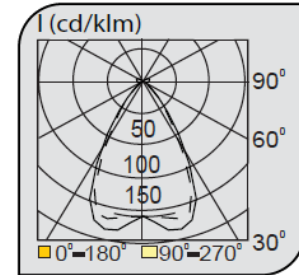

Sarkıt Linear Armatürler

CE EN 60598-2-2 IP 40

Ürün Kodu	VK303 114LED-OPT S
Güç Power (W)	53
Işık Akışı (lm)	7400
Işık Kaynağı	SMD
Renk Sıcaklığı	SMD
Boyutlar	65x1400x85
Kesim Ölçüsü (W/L/H mm)	-
Ağırlık (Kg)	-
Gövde	-
Boya	-
Balast	-
Cam	-
Montaj	-

Ürün Kodu	Güç (W)	Işık Akışı (lm)	Işık Kaynağı	Renk Sıcaklığı	Boyutlar (W/L/H mm)	Kesim Ölçüsü (W/L/H mm)	Ağırlık (Kg)
VK303 112LED-OPT 35 S	4600	SMD	3000-4000K	65x1200x85	-	-	
VK303 114LED-OPT 53 S	7400	SMD	3000-4000K	65x1400x85	-	-	