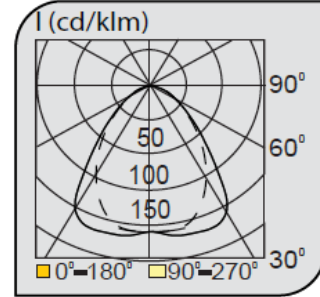

Sarkıt Linear Armatürler

CE EN 60598-2-2 IP 40

Ürün Kodu	VK303 114LED-OPT S
Güç Power (W)	53
Işık Akışı (lm)	7400
Işık Kaynağı	SMD
Renk Sıcaklığı	SMD
Boyutlar	65x1400x85
Kesim Ölçüsü (W/L/H mm)	-
Ağırlık (Kg)	-
Gövde	-
Boya	-
Balast	-
Cam	-
Montaj	-

Ürün Kodu	Güç (W)	Işık Akışı (lm)	Işık Kaynağı	Renk Sıcaklığı	Boyutlar (W/L/H mm)	Kesim Ölçüsü (W/L/H mm)	Ağırlık (Kg)
VK303 112LED-OPT 35 S	4600	SMD	3000-4000K	65x1200x85	-	-	
VK303 114LED-OPT 53 S	7400	SMD	3000-4000K	65x1400x85	-	-	