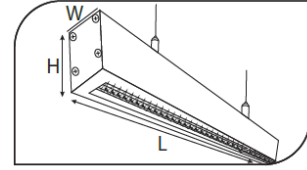

Sarkıt Linear Armatürler

CE EN 60598-2-2 IP 40

Ürün Kodu	VK303 114LED-OPT S
Güç Power (W)	53
Işık Akışı (lm)	7400
Işık Kaynağı	SMD
Renk Sıcaklığı	SMD
Boyutlar	65x1400x85
Kesim Ölçüsü (W/L/H mm)	-
Ağırlık (Kg)	-
Gövde	-
Boya	-
Balast	-
Cam	-
Montaj	-

Ürün Kodu	Güç (W)	Işık Akışı (lm)	Işık Kaynağı	Renk Sıcaklığı	Boyutlar (W/L/H mm)	Kesim Ölçüsü (W/L/H mm)	Ağırlık (Kg)
VK303 112LED-OPT 35 S	4600	SMD	3000-4000K	65x1200x85	-	-	
VK303 114LED-OPT 53 S	7400	SMD	3000-4000K	65x1400x85	-	-	