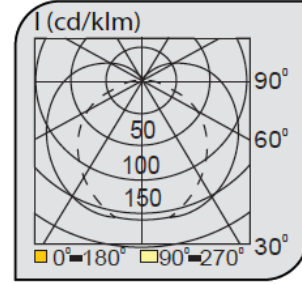

Sıva Üstü Linear Armatürler

CE EN 60598-2-2 IP 40   0.5    

Ürün Kodu	VK210 120LED
Güç Power (W)	23
Işık Akışı (lm)	2750
Işık Kaynağı	SMD LED
Renk Sıcaklığı	SMD LED
Boyutlar	65x1200x85
Kesim Ölçüsü (W/L/H mm)	-
Ağırlık (Kg)	-
Gövde	
Boya	
Balast	
Cam	
Montaj	

Ürün Kodu	Güç (W)	Işık Akışı (lm)	Işık Kaynağı	Renk Sıcaklığı	Boyutlar (W/L/H mm)	Kesim Ölçüsü (W/L/H mm)	Ağırlık (Kg)
VK210 100LED	19	2300	SMD LED	3000-4000K	65x1000x85	-	-
VK210 120LED	23	2750	SMD LED	3000-4000K	65x1200x85	-	-
VK210 150LED	28,5	3450	SMD LED	3000-4000K	65x1500x85	-	-