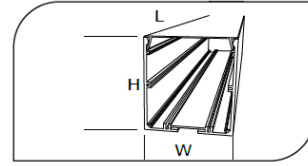

Sıva Üstü Linear Armatürler

CE EN 60598-2-2 IP 40   0.5    

Ürün Kodu	VK210 120LED
Güç Power (W)	23
Işık Akışı (lm)	2750
Işık Kaynağı	SMD LED
Renk Sıcaklığı	SMD LED
Boyutlar	65x1200x85
Kesim Ölçüsü (W/L/H mm)	-
Ağırlık (Kg)	-
Gövde	
Boya	
Balast	
Cam	
Montaj	

Ürün Kodu	Güç (W)	Işık Akışı (lm)	Işık Kaynağı	Renk Sıcaklığı	Boyutlar (W/L/H mm)	Kesim Ölçüsü (W/L/H mm)	Ağırlık (Kg)
VK210 100LED	19	2300	SMD LED	3000-4000K	65x1000x85	-	-
VK210 120LED	23	2750	SMD LED	3000-4000K	65x1200x85	-	-
VK210 150LED	28,5	3450	SMD LED	3000-4000K	65x1500x85	-	-