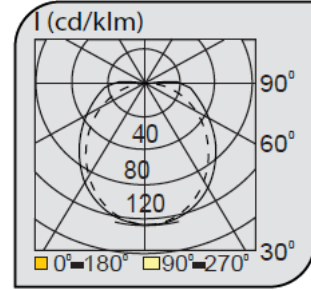

Sıva Üstü Linear Armatürler

CE EN 60598-2-2 IP 40   0.5%    

Ürün Kodu	VK207 103LED
Güç Power (W)	28
Işık Akışı (lm)	3450
Işık Kaynağı	SMD LED
Renk Sıcaklığı	SMD LED
Boyutlar	18x1500x18
Kesim Ölçüsü (W/L/H mm)	-
Ağırlık (Kg)	-
Gövde	-
Boya	-
Balast	-
Cam	-
Montaj	-

Ürün Kodu	Güç (W)	Işık Akışı (lm)	Işık Kaynağı	Renk Sıcaklığı	Boyutlar (W/L/H mm)	Kesim Ölçüsü (W/L/H mm)	Ağırlık (Kg)
VK207 101LED	19	2300	SMD LED	3000-4000K	18x1000x18	-	-
VK207 102LED	23	2750	SMD LED	3000-4000K	18x1200x18	-	-
VK207 103LED	28	3450	SMD LED	3000-4000K	18x1500x18	-	-