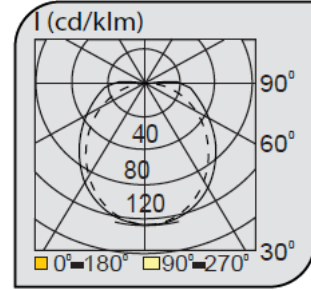

Sıva Üstü Linear Armatürler

CE EN 60598-2-2 IP 40   0.5%    

Ürün Kodu	VK207 102LED
Güç Power (W)	23
Işık Akışı (lm)	2750
Işık Kaynağı	SMD LED
Renk Sıcaklığı	SMD LED
Boyutlar	18x1200x18
Kesim Ölçüsü (W/L/H mm)	-
Ağırlık (Kg)	-
Gövde	
Boya	
Balast	
Cam	
Montaj	

Ürün Kodu	Güç (W)	Işık Akışı (lm)	Işık Kaynağı	Renk Sıcaklığı	Boyutlar (W/L/H mm)	Kesim Ölçüsü (W/L/H mm)	Ağırlık (Kg)
VK207 101LED	19	2300	SMD LED	3000-4000K	18x1000x18	-	-
VK207 102LED	23	2750	SMD LED	3000-4000K	18x1200x18	-	-
VK207 103LED	28	3450	SMD LED	3000-4000K	18x1500x18	-	-