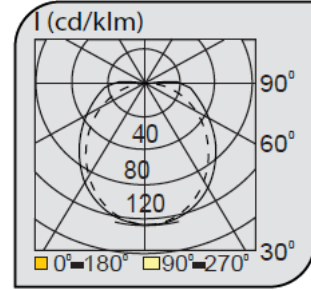

Sıva Üstü Linear Armatürler

CE EN 60598-2-2 IP 40   0.5%    

Ürün Kodu	VK207 101LED
Güç Power (W)	19
Işık Akışı (lm)	2300
Işık Kaynağı	SMD LED
Renk Sıcaklığı	SMD LED
Boyutlar	18x1000x18
Kesim Ölçüsü (W/L/H mm)	-
Ağırlık (Kg)	-
Gövde	
Boya	
Balast	
Cam	
Montaj	

Ürün Kodu	Güç (W)	Işık Akışı (lm)	Işık Kaynağı	Renk Sıcaklığı	Boyutlar (W/L/H mm)	Kesim Ölçüsü (W/L/H mm)	Ağırlık (Kg)
VK207 101LED	19	2300	SMD LED	3000-4000K	18x1000x18	-	-
VK207 102LED	23	2750	SMD LED	3000-4000K	18x1200x18	-	-
VK207 103LED	28	3450	SMD LED	3000-4000K	18x1500x18	-	-