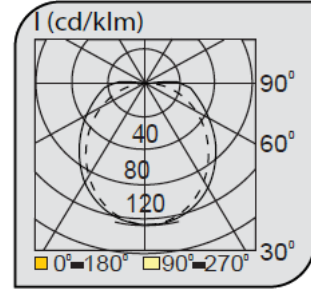

Sıva Üstü Linear Armatürler

CE EN 60598-2-2 IP 40   0.5%    

Ürün Kodu	VK207 101LED
Güç Power (W)	19
Işık Akışı (lm)	2300
Işık Kaynağı	SMD LED
Renk Sıcaklığı	SMD LED
Boyutlar	18x1000x18
Kesim Ölçüsü (W/L/H mm)	-
Ağırlık (Kg)	-
Gövde	-
Boya	-
Balast	-
Cam	-
Montaj	-

Ürün Kodu	Güç (W)	Işık Akışı (lm)	Işık Kaynağı	Renk Sıcaklığı	Boyutlar (W/L/H mm)	Kesim Ölçüsü (W/L/H mm)	Ağırlık (Kg)
VK207 101LED	19	2300	SMD LED	3000-4000K	18x1000x18	-	-
VK207 102LED	23	2750	SMD LED	3000-4000K	18x1200x18	-	-
VK207 103LED	28	3450	SMD LED	3000-4000K	18x1500x18	-	-