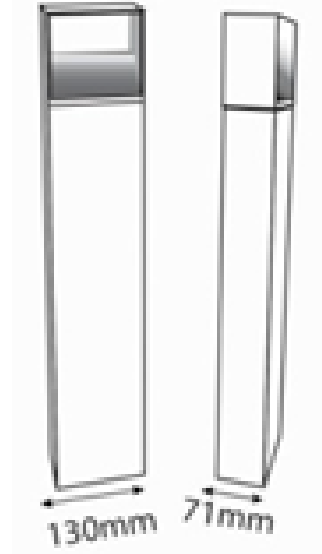

Dış Mekan Armatürler

CE EN 60598-2-2 IP 54       

Ürün Kodu	VK110 114LED
Güç Power (W)	2,5
Işık Akışı (lm)	250
Işık Kaynağı	SMD LED
Renk Sıcaklığı	SMD LED
Boyutlar	130x700x71
Kesim Ölçüsü (W/L/H mm)	-
Ağırlık (Kg)	-
Gövde	
Boya	
Balast	
Cam	
Montaj	

Ürün Kodu	Güç (W)	Işık Akışı (lm)	Işık Kaynağı	Renk Sıcaklığı	Boyutlar (W/L/H mm)	Kesim Ölçüsü (W/L/H mm)	Ağırlık (Kg)
VK110 114LED	2,5	250	SMD LED	3000-4000K	130x700x71	-	-