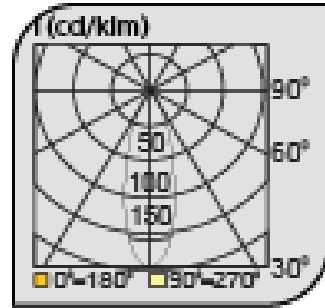

Sıva Altı Çerçevesiz Armatürler

CE EN 60598-2-2 IP 40   0.5%    

Ürün Kodu	VK100 114LED
Güç Power (W)	5
Işık Akışı (lm)	350
Işık Kaynağı	GU10
Renk Sıcaklığı	GU10
Boyutlar	100x100x80
Kesim Ölçüsü (W/L/H mm)	90x90x80
Ağırlık (Kg)	-
Gövde	
Boya	
Balast	
Cam	
Montaj	

Ürün Kodu	Güç (W)	Işık Akışı (lm)	Işık Kaynağı	Renk Sıcaklığı	Boyutlar (W/L/H mm)	Kesim Ölçüsü (W/L/H mm)	Ağırlık (Kg)
VK100 105LED	10	1100	COB	2700-3000K	100x100x80	90x90x80	-
VK100 114LED	5	350	GU10	2700-3000K	100x100x80	90x90x80	-