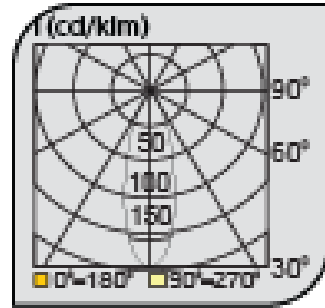

Sıva Altı Çerçevesiz Armatürler

CE EN 60598-2-2 IP 40

Ürün Kodu	VK100 114LED
Güç Power (W)	5
Işık Akışı (lm)	350
Işık Kaynağı	GU10
Renk Sıcaklığı	GU10
Boyutlar	100x100x80
Kesim Ölçüsü (W/L/H mm)	90x90x80
Ağırlık (Kg)	-
Gövde	
Boya	
Balast	
Cam	
Montaj	

Ürün Kodu	Güç (W)	Işık Akışı (lm)	Işık Kaynağı	Renk Sıcaklığı	Boyutlar (W/L/H mm)	Kesim Ölçüsü (W/L/H mm)	Ağırlık (Kg)
VK100 105LED	10	1100	COB	2700-3000K	100x100x80	90x90x80	-
VK100 114LED	5	350	GU10	2700-3000K	100x100x80	90x90x80	-