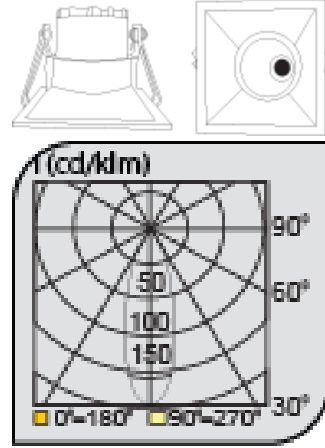

Sıva Altı Çerçevesiz Armatürler

CE EN 60598-2-2 IP 40

Ürün Kodu	VK100 113LED
Güç Power (W)	10
Işık Akışı (lm)	1100
Işık Kaynağı	COB LED
Renk Sıcaklığı	COB LED
Boyutlar	85x85x80
Kesim Ölçüsü (W/L/H mm)	70x70x80
Ağırlık (Kg)	-
Gövde	
Boya	
Balast	
Cam	
Montaj	

Ürün Kodu	Güç (W)	Işık Akışı (lm)	Işık Kaynağı	Renk Sıcaklığı	Boyutlar (W/L/H mm)	Kesim Ölçüsü (W/L/H mm)	Ağırlık (Kg)
VK100 108LED	5	350	GU10	2700-3000K	85x85x80	70x70x80	-
VK100 113LED	10	1100	COB LED	2700-3000K	85x85x80	70x70x80	-