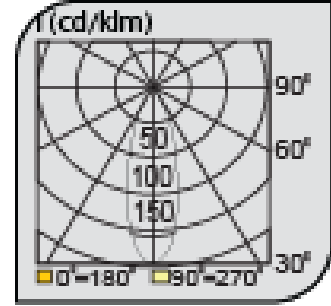

Sıva Altı Çerçevesiz Armatürler

CE EN 60598-2-2 IP 40

Ürün Kodu	VK100 116LED
Güç Power (W)	5
Işık Akışı (lm)	350
Işık Kaynağı	GU10
Renk Sıcaklığı	GU10
Boyutlar	100x80
Kesim Ölçüsü (W/L/H mm)	90x80
Ağırlık (Kg)	-
Gövde	
Boya	
Balast	
Cam	
Montaj	

Ürün Kodu	Güç (W)	Işık Akışı (lm)	Işık Kaynağı	Renk Sıcaklığı	Boyutlar (W/L/H mm)	Kesim Ölçüsü (W/L/H mm)	Ağırlık (Kg)
VK100 104LED	10	1100	COB	2700-3000K	100x80	90x80	-
VK100 116LED	5	350	GU10	2700-3000K	100x80	90x80	-