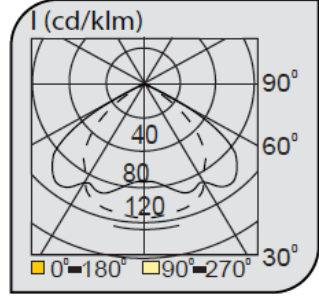

Sıva Üstü Linear Armatürler

CE EN 60598-2-2 IP 20   0.5    

Ürün Kodu	VK110 120LED R
Güç Power (W)	23
Işık Akışı (lm)	2300
Işık Kaynağı	SMD
Renk Sıcaklığı	SMD
Boyutlar	85x1200x80
Kesim Ölçüsü (W/L/H mm)	-
Ağırlık (Kg)	-
Gövde	
Boya	
Balast	
Cam	
Montaj	

Ürün Kodu	Güç (W)	Işık Akışı (lm)	Işık Kaynağı	Renk Sıcaklığı	Boyutlar (W/L/H mm)	Kesim Ölçüsü (W/L/H mm)	Ağırlık (Kg)
VK110 120LED R	23	2300	SMD	3000-4000K	85x1200x80	-	-