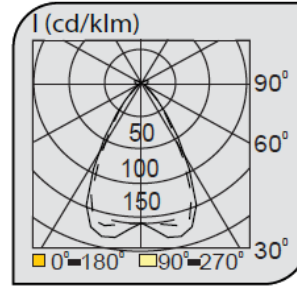

Sıva Üstü Linear Armatürler

CE EN 60598-2-2 IP 40

Ürün Kodu	VK303 170LED-OPT
Güç Power (W)	53
Işık Akışı (lm)	7400
Işık Kaynağı	SMD LED
Renk Sıcaklığı	SMD LED
Boyutlar	65x1400x85
Kesim Ölçüsü (W/L/H mm)	-
Ağırlık (Kg)	-
Gövde	-
Boya	-
Balast	-
Cam	-
Montaj	-

Ürün Kodu	Güç (W)	Işık Akışı (lm)	Işık Kaynağı	Renk Sıcaklığı	Boyutlar (W/L/H mm)	Kesim Ölçüsü (W/L/H mm)	Ağırlık (Kg)
VK303 112LED-OPT 35		4600	SMD LED	3000-4000K	65x1200x85	-	-
VK303 170LED-OPT 53		7400	SMD LED	3000-4000K	65x1400x85	-	-