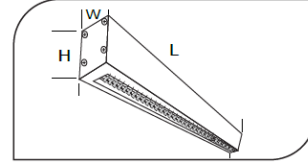

Sıva Üstü Linear Armatürler

CE EN 60598-2-2 IP 40

Ürün Kodu	VK303 170LED-OPT
Güç Power (W)	53
Işık Akışı (lm)	7400
Işık Kaynağı	SMD LED
Renk Sıcaklığı	SMD LED
Boyutlar	65x1400x85
Kesim Ölçüsü (W/L/H mm)	-
Ağırlık (Kg)	-
Gövde	-
Boya	-
Balast	-
Cam	-
Montaj	-

Ürün Kodu	Güç (W)	Işık Akışı (lm)	Işık Kaynağı	Renk Sıcaklığı	Boyutlar (W/L/H mm)	Kesim Ölçüsü (W/L/H mm)	Ağırlık (Kg)
VK303 112LED-OPT 35		4600	SMD LED	3000-4000K	65x1200x85	-	-
VK303 170LED-OPT 53		7400	SMD LED	3000-4000K	65x1400x85	-	-