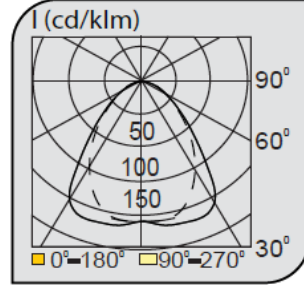

Sıva Üstü Linear Armatürler

CE EN 60598-2-2 IP 40

Ürün Kodu	VK303 170LED-OPT
Güç Power (W)	53
Işık Akışı (lm)	7400
Işık Kaynağı	SMD LED
Renk Sıcaklığı	SMD LED
Boyutlar	65x1400x85
Kesim Ölçüsü (W/L/H mm)	-
Ağırlık (Kg)	-
Gövde	-
Boya	-
Balast	-
Cam	-
Montaj	-

Ürün Kodu	Güç (W)	Işık Akışı (lm)	Işık Kaynağı	Renk Sıcaklığı	Boyutlar (W/L/H mm)	Kesim Ölçüsü (W/L/H mm)	Ağırlık (Kg)
VK303 112LED-OPT 35		4600	SMD LED	3000-4000K	65x1200x85	-	-
VK303 170LED-OPT 53		7400	SMD LED	3000-4000K	65x1400x85	-	-