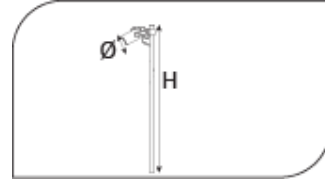

## Dış Mekan Armatürler

CE EN 60598-2-2 IP 54       

Ürün Kodu	VK600 062LED
Güç Power (W)	5
Işık Akışı (lm)	350
Işık Kaynağı	GU10
Renk Sıcaklığı	GU10
Boyutlar	70x155
Kesim Ölçüsü (W/L/H mm)	-
Ağırlık (Kg)	-
Gövde	
Boya	
Balast	
Cam	
Montaj	

Ürün Kodu	Güç (W)	Işık Akışı (lm)	Işık Kaynağı	Renk Sıcaklığı	Boyutlar (W/L/H mm)	Kesim Ölçüsü (W/L/H mm)	Ağırlık (Kg)
VK600 062LED	5	350	GU10	2700-3000-400 OK	70x155	-	-