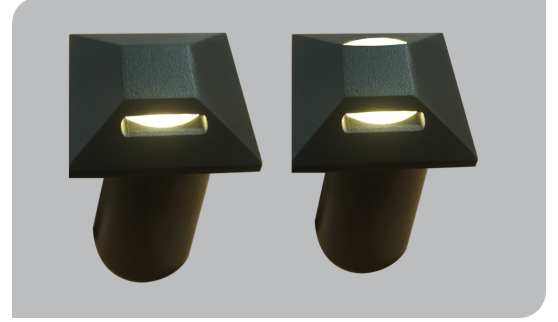

Dış Mekan Armatürler

CE EN 60598-2-2 IP 40       

Ürün Kodu	VK600 084LED
Güç Power (W)	2,5
Işık Akışı (lm)	250
Işık Kaynağı	SMD LED
Renk Sıcaklığı	SMD LED
Boyutlar	100x590
Kesim Ölçüsü (W/L/H mm)	-
Ağırlık (Kg)	-
Gövde	
Boya	
Balast	
Cam	
Montaj	

Ürün Kodu	Güç (W)	Işık Akışı (lm)	Işık Kaynağı	Renk Sıcaklığı	Boyutlar (W/L/H mm)	Kesim Ölçüsü (W/L/H mm)	Ağırlık (Kg)
VK600 081LED	2,5	250	SMD LED	3000-4000K	100x590	-	-
VK600 082LED	2,5	250	SMD LED	3000-4000K	100x590	-	-
VK600 084LED	2,5	250	SMD LED	3000-4000K	100x590	-	-