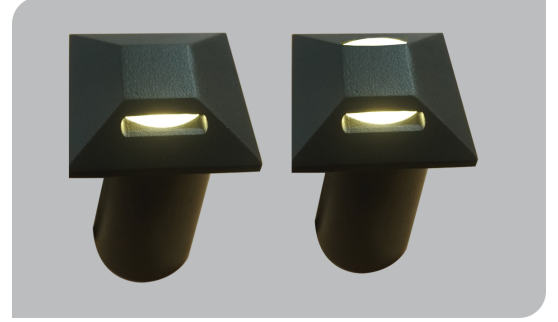

## Dış Mekan Armatürler

CE EN 60598-2-2 IP 54       

Ürün Kodu	VK600 082LED
Güç Power (W)	2,5
Işık Akışı (lm)	250
Işık Kaynağı	SMD LED
Renk Sıcaklığı	SMD LED
Boyutlar	100x590
Kesim Ölçüsü (W/L/H mm)	-
Ağırlık (Kg)	-
Gövde	
Boya	
Balast	
Cam	
Montaj	

Ürün Kodu	Güç (W)	Işık Akışı (lm)	Işık Kaynağı	Renk Sıcaklığı	Boyutlar (W/L/H mm)	Kesim Ölçüsü (W/L/H mm)	Ağırlık (Kg)
VK600 081LED	2,5	250	SMD LED	3000-4000K	100x590	-	-
VK600 082LED	2,5	250	SMD LED	3000-4000K	100x590	-	-
VK600 084LED	2,5	250	SMD LED	3000-4000K	100x590	-	-