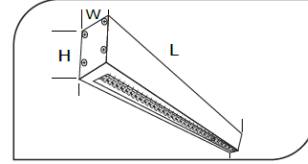

Sıva Üstü Linear Armatürler

CE EN 60598-2-2 IP 40       

Ürün Kodu	VK303 112LED-OPT
Güç Power (W)	35
Işık Akışı (lm)	4600
Işık Kaynağı	SMD LED
Renk Sıcaklığı	SMD LED
Boyutlar	65x1200x85
Kesim Ölçüsü (W/L/H mm)	-
Ağırlık (Kg)	-
Gövde	
Boya	
Balast	
Cam	
Montaj	

Ürün Kodu	Güç (W)	Işık Akışı (lm)	Işık Kaynağı	Renk Sıcaklığı	Boyutlar (W/L/H mm)	Kesim Ölçüsü (W/L/H mm)	Ağırlık (Kg)
VK303 112LED-OPT 35		4600	SMD LED	3000-4000K	65x1200x85	-	-
VK303 170LED-OPT 53		7400	SMD LED	3000-4000K	65x1400x85	-	-