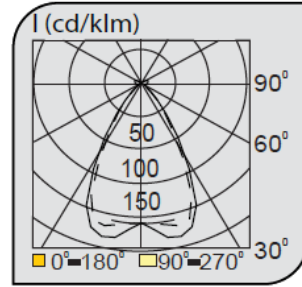

Sıva Üstü Linear Armatürler

CE EN 60598-2-2 IP 40       

Ürün Kodu	VK303 112LED-OPT
Güç Power (W)	35
Işık Akışı (lm)	4600
Işık Kaynağı	SMD LED
Renk Sıcaklığı	SMD LED
Boyutlar	65x1200x85
Kesim Ölçüsü (W/L/H mm)	-
Ağırlık (Kg)	-
Gövde	
Boya	
Balast	
Cam	
Montaj	

Ürün Kodu	Güç (W)	Işık Akışı (lm)	Işık Kaynağı	Renk Sıcaklığı	Boyutlar (W/L/H mm)	Kesim Ölçüsü (W/L/H mm)	Ağırlık (Kg)
VK303 112LED-OPT 35		4600	SMD LED	3000-4000K	65x1200x85	-	-
VK303 170LED-OPT 53		7400	SMD LED	3000-4000K	65x1400x85	-	-