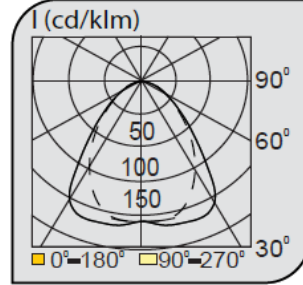

Sıva Üstü Linear Armatürler

CE EN 60598-2-2 IP 40       

Ürün Kodu	VK303 112LED-OPT
Güç Power (W)	35
Işık Akışı (lm)	4600
Işık Kaynağı	SMD LED
Renk Sıcaklığı	SMD LED
Boyutlar	65x1200x85
Kesim Ölçüsü (W/L/H mm)	-
Ağırlık (Kg)	-
Gövde	
Boya	
Balast	
Cam	
Montaj	

Ürün Kodu	Güç (W)	Işık Akışı (lm)	Işık Kaynağı	Renk Sıcaklığı	Boyutlar (W/L/H mm)	Kesim Ölçüsü (W/L/H mm)	Ağırlık (Kg)
VK303 112LED-OPT 35		4600	SMD LED	3000-4000K	65x1200x85	-	-
VK303 170LED-OPT 53		7400	SMD LED	3000-4000K	65x1400x85	-	-