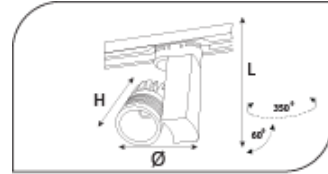

Ray Spot Armatürler

CE EN 60598-2-2 IP 40        

Ürün Kodu	VK153 111LED
Güç Power (W)	15
Işık Akışı (lm)	1700
Işık Kaynağı	COB LED
Renk Sıcaklığı	COB LED
Boyutlar	55x90x130
Kesim Ölçüsü (W/L/H mm)	-
Ağırlık (Kg)	-
Gövde	-
Çerçeve	-
Boya	-
Balast	-
Cam	-
Montaj	-

Ürün Kodu	Güç (W)	Işık Akışı (lm)	Işık Kaynağı	Renk Sıcaklığı	Boyutlar (W/L/H mm)	Kesim Ölçüsü (W/L/H mm)	Ağırlık (Kg)
VK153 111LED	15	1700	COB LED	3000-4000K	55x90x130	-	-