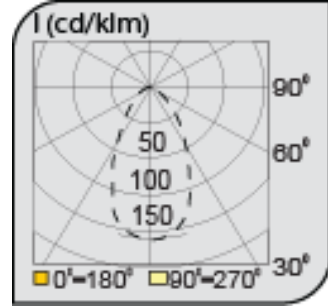

Ray Spot Armatürler

CE EN 60598-2-2 IP 40        

Ürün Kodu	VK153 111LED
Güç Power (W)	15
Işık Akışı (lm)	1700
Işık Kaynağı	COB LED
Renk Sıcaklığı	COB LED
Boyutlar	55x90x130
Kesim Ölçüsü (W/L/H mm)	-
Ağırlık (Kg)	-
Gövde	-
Çerçeve	-
Boya	-
Balast	-
Cam	-
Montaj	-

Ürün Kodu	Güç (W)	Işık Akışı (lm)	Işık Kaynağı	Renk Sıcaklığı	Boyutlar (W/L/H mm)	Kesim Ölçüsü (W/L/H mm)	Ağırlık (Kg)
VK153 111LED	15	1700	COB LED	3000-4000K	55x90x130	-	-