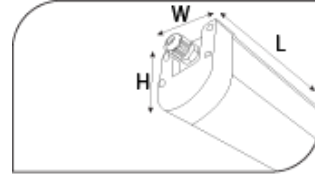

## Dış Mekan Armatürler

CE EN 60598-2-2 IP 65   0.5    

|                         |              |
|-------------------------|--------------|
| Ürün Kodu               | VK042 236LED |
| Güç Power (W)           | 60           |
| Işık Akışı (lm)         | 8400         |
| Işık Kaynağı            | SMD LED      |
| Renk Sıcaklığı          | SMD LED      |
| Boyutlar                | 56x1214x66   |
| Kesim Ölçüsü (W/L/H mm) | -            |
| Ağırlık (Kg)            | -            |
| Gövde                   |              |
| Boya                    |              |
| Balast                  |              |
| Cam                     |              |
| Montaj                  |              |

| Ürün Kodu    | Güç (W) | Işık Akışı (lm) | Işık Kaynağı | Renk Sıcaklığı      | Boyutlar (W/L/H mm) | Kesim Ölçüsü (W/L/H mm) | Ağırlık (Kg) |
|--------------|---------|-----------------|--------------|---------------------|---------------------|-------------------------|--------------|
| VK042 118LED | 15      | 2200            | SMD LED      | 3000-4000-650<br>OK | 56x580x66           | -                       | -            |
| VK042 218LED | 30      | 4200            | SMD LED      | 3000-4000-650<br>OK | 56x580x66           | -                       | -            |
| VK042 136LED | 30      | 4200            | SMD LED      | 3000-4000-650<br>OK | 56x1214x66          | -                       | -            |
| VK042 236LED | 60      | 8400            | SMD LED      | 3000-4000-650<br>OK | 56x1214x66          | -                       | -            |