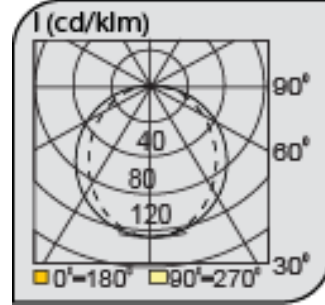

## Dış Mekan Armatürler

CE EN 60598-2-2 IP 65   0.5    

|                         |              |
|-------------------------|--------------|
| Ürün Kodu               | VK042 236LED |
| Güç Power (W)           | 60           |
| Işık Akışı (lm)         | 8400         |
| Işık Kaynağı            | SMD LED      |
| Renk Sıcaklığı          | SMD LED      |
| Boyutlar                | 56x1214x66   |
| Kesim Ölçüsü (W/L/H mm) | -            |
| Ağırlık (Kg)            | -            |
| Gövde                   |              |
| Boya                    |              |
| Balast                  |              |
| Cam                     |              |
| Montaj                  |              |

| Ürün Kodu    | Güç (W) | Işık Akışı (lm) | Işık Kaynağı | Renk Sıcaklığı      | Boyutlar (W/L/H mm) | Kesim Ölçüsü (W/L/H mm) | Ağırlık (Kg) |
|--------------|---------|-----------------|--------------|---------------------|---------------------|-------------------------|--------------|
| VK042 118LED | 15      | 2200            | SMD LED      | 3000-4000-650<br>OK | 56x580x66           | -                       | -            |
| VK042 218LED | 30      | 4200            | SMD LED      | 3000-4000-650<br>OK | 56x580x66           | -                       | -            |
| VK042 136LED | 30      | 4200            | SMD LED      | 3000-4000-650<br>OK | 56x1214x66          | -                       | -            |
| VK042 236LED | 60      | 8400            | SMD LED      | 3000-4000-650<br>OK | 56x1214x66          | -                       | -            |