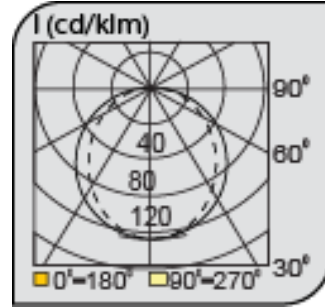

Dış Mekan Armatürler

CE EN 60598-2-2 IP 65   0.5%    

Ürün Kodu	VK042 136LED
Güç Power (W)	30
Işık Akışı (lm)	4200
Işık Kaynağı	SMD LED
Renk Sıcaklığı	SMD LED
Boyutlar	56x1214x66
Kesim Ölçüsü (W/L/H mm)	-
Ağırlık (Kg)	-
Gövde	
Boya	
Balast	
Cam	
Montaj	

Ürün Kodu	Güç (W)	Işık Akışı (lm)	Işık Kaynağı	Renk Sıcaklığı	Boyutlar (W/L/H mm)	Kesim Ölçüsü (W/L/H mm)	Ağırlık (Kg)
VK042 118LED	15	2200	SMD LED	3000-4000-650 OK	56x580x66	-	-
VK042 218LED	30	4200	SMD LED	3000-4000-650 OK	56x580x66	-	-
VK042 136LED	30	4200	SMD LED	3000-4000-650 OK	56x1214x66	-	-
VK042 236LED	60	8400	SMD LED	3000-4000-650 OK	56x1214x66	-	-