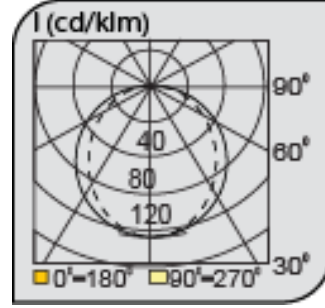

## Dış Mekan Armatürler

CE EN 60598-2-2 IP 65       

Ürün Kodu	VK042 218LED
Güç Power (W)	30
Işık Akışı (lm)	4200
Işık Kaynağı	SMD LED
Renk Sıcaklığı	SMD LED
Boyutlar	56x580x66
Kesim Ölçüsü (W/L/H mm)	-
Ağırlık (Kg)	-
Gövde	
Boya	
Balast	
Cam	
Montaj	

Ürün Kodu	Güç (W)	Işık Akışı (lm)	Işık Kaynağı	Renk Sıcaklığı	Boyutlar (W/L/H mm)	Kesim Ölçüsü (W/L/H mm)	Ağırlık (Kg)
VK042 118LED	15	2200	SMD LED	3000-4000-650 OK	56x580x66	-	-
VK042 218LED	30	4200	SMD LED	3000-4000-650 OK	56x580x66	-	-
VK042 136LED	30	4200	SMD LED	3000-4000-650 OK	56x1214x66	-	-
VK042 236LED	60	8400	SMD LED	3000-4000-650 OK	56x1214x66	-	-