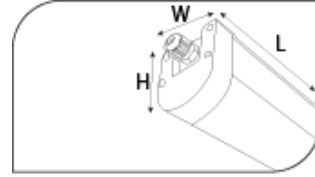

## Dış Mekan Armatürler

CE EN 60598-2-2 IP 65       

Ürün Kodu	VK042 218LED
Güç Power (W)	30
Işık Akışı (lm)	4200
Işık Kaynağı	SMD LED
Renk Sıcaklığı	SMD LED
Boyutlar	56x580x66
Kesim Ölçüsü (W/L/H mm)	-
Ağırlık (Kg)	-
Gövde	
Boya	
Balast	
Cam	
Montaj	

Ürün Kodu	Güç (W)	Işık Akışı (lm)	Işık Kaynağı	Renk Sıcaklığı	Boyutlar (W/L/H mm)	Kesim Ölçüsü (W/L/H mm)	Ağırlık (Kg)
VK042 118LED	15	2200	SMD LED	3000-4000-650 OK	56x580x66	-	-
VK042 218LED	30	4200	SMD LED	3000-4000-650 OK	56x580x66	-	-
VK042 136LED	30	4200	SMD LED	3000-4000-650 OK	56x1214x66	-	-
VK042 236LED	60	8400	SMD LED	3000-4000-650 OK	56x1214x66	-	-