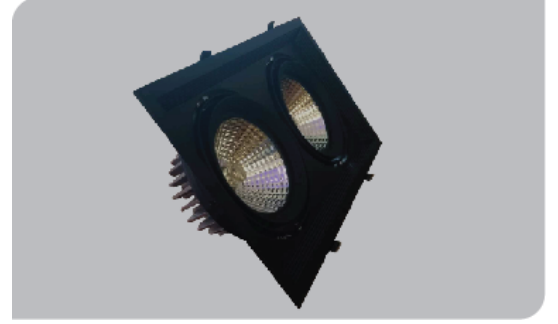

Sıva Altı Spot Armatürler

CE EN 60598-2-2 IP 20   0.5    

Ürün Kodu	VK066 216LED
Güç Power (W)	2x16
Işık Akışı (lm)	3200
Işık Kaynağı	COB LED
Renk Sıcaklığı	COB LED
Boyutlar	185x335x85
Kesim Ölçüsü (W/L/H mm)	170x315x85
Ağırlık (Kg)	-
Gövde	
Çerçeve	Metal
Boya	
Balast	
Cam	
Montaj	

Ürün Kodu	Güç (W)	Işık Akışı (lm)	Işık Kaynağı	Renk Sıcaklığı	Boyutlar (W/L/H mm)	Kesim Ölçüsü (W/L/H mm)	Ağırlık (Kg)
VK066 216LED	2x16	3200	COB LED	2700-3000-400 OK	185x335x85	170x315x85	-