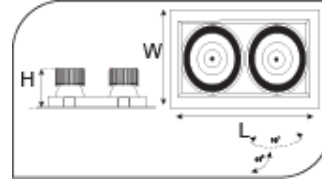

Sıva Altı Spot Armatürler

CE EN 60598-2-2 IP 20   0.5    

Ürün Kodu	VK066 216LED
Güç Power (W)	2x16
Işık Akışı (lm)	3200
Işık Kaynağı	COB LED
Renk Sıcaklığı	COB LED
Boyutlar	185x335x85
Kesim Ölçüsü (W/L/H mm)	170x315x85
Ağırlık (Kg)	-
Gövde	
Çerçeve	Metal
Boya	
Balast	
Cam	
Montaj	

Ürün Kodu	Güç (W)	Işık Akışı (lm)	Işık Kaynağı	Renk Sıcaklığı	Boyutlar (W/L/H mm)	Kesim Ölçüsü (W/L/H mm)	Ağırlık (Kg)
VK066 216LED	2x16	3200	COB LED	2700-3000-400 OK	185x335x85	170x315x85	-