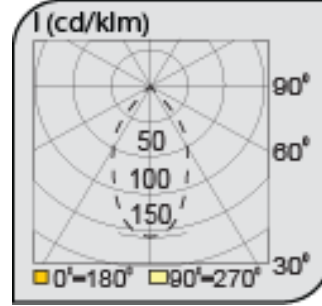

Sıva Altı Spot Armatürler

CE EN 60598-2-2 IP 20   0.5    

Ürün Kodu	VK066 216LED
Güç Power (W)	2x16
Işık Akışı (lm)	3200
Işık Kaynağı	COB LED
Renk Sıcaklığı	COB LED
Boyutlar	185x335x85
Kesim Ölçüsü (W/L/H mm)	170x315x85
Ağırlık (Kg)	-
Gövde	
Çerçeve	Metal
Boya	
Balast	
Cam	
Montaj	

Ürün Kodu	Güç (W)	Işık Akışı (lm)	Işık Kaynağı	Renk Sıcaklığı	Boyutlar (W/L/H mm)	Kesim Ölçüsü (W/L/H mm)	Ağırlık (Kg)
VK066 216LED	2x16	3200	COB LED	2700-3000-400 OK	185x335x85	170x315x85	-