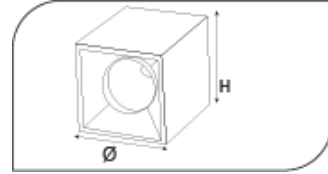

Sıva Üstü Spot Armatürler

CE EN 60598-2-2 IP 40        

Ürün Kodu	VK154 135LED
Güç Power (W)	5
Işık Akışı (lm)	350
Işık Kaynağı	GU10
Renk Sıcaklığı	GU10
Boyutlar	85x85x140
Kesim Ölçüsü (W/L/H mm)	-
Ağırlık (Kg)	-
Gövde	
Boya	
Balast	
Cam	
Montaj	

Ürün Kodu	Güç (W)	Işık Akışı (lm)	Işık Kaynağı	Renk Sıcaklığı	Boyutlar (W/L/H mm)	Kesim Ölçüsü (W/L/H mm)	Ağırlık (Kg)
VK154 134LED	10	1100	COB LED	2700-3000K	85x85x140	-	-
VK154 135LED	5	350	GU10	2700-3000K	85x85x140	-	-