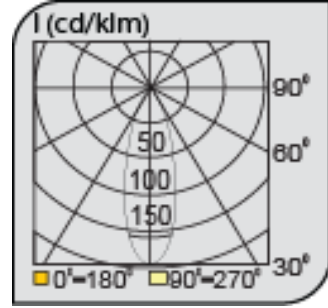

Sıva Üstü Spot Armatürler

CE EN 60598-2-2 IP 40        

Ürün Kodu	VK154 135LED
Güç Power (W)	5
Işık Akışı (lm)	350
Işık Kaynağı	GU10
Renk Sıcaklığı	GU10
Boyutlar	85x85x140
Kesim Ölçüsü (W/L/H mm)	-
Ağırlık (Kg)	-
Gövde	
Boya	
Balast	
Cam	
Montaj	

Ürün Kodu	Güç (W)	Işık Akışı (lm)	Işık Kaynağı	Renk Sıcaklığı	Boyutlar (W/L/H mm)	Kesim Ölçüsü (W/L/H mm)	Ağırlık (Kg)
VK154 134LED	10	1100	COB LED	2700-3000K	85x85x140	-	-
VK154 135LED	5	350	GU10	2700-3000K	85x85x140	-	-