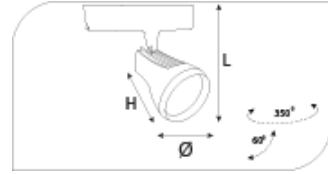

Ray Spot Armatürler

CE EN 60598-2-2 IP 40        

Ürün Kodu	VK153 132LED
Güç Power (W)	30
Işık Akışı (lm)	3000
Işık Kaynağı	COB LED
Renk Sıcaklığı	COB LED
Boyutlar	90x150x210
Kesim Ölçüsü (W/L/H mm)	-
Ağırlık (Kg)	-
Gövde	
Boya	
Balast	
Cam	
Montaj	

Ürün Kodu	Güç (W)	Işık Akışı (lm)	Işık Kaynağı	Renk Sıcaklığı	Boyutlar (W/L/H mm)	Kesim Ölçüsü (W/L/H mm)	Ağırlık (Kg)
VK153 132LED	30	3000	COB LED	3000-4000K	90x150x210	-	-