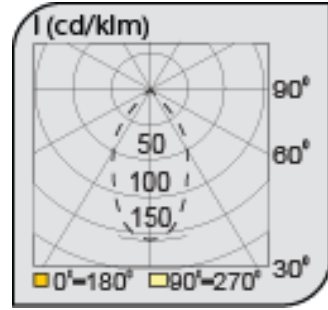

Ray Spot Armatürler

CE EN 60598-2-2 IP 40        

Ürün Kodu	VK153 132LED
Güç Power (W)	30
Işık Akışı (lm)	3000
Işık Kaynağı	COB LED
Renk Sıcaklığı	COB LED
Boyutlar	90x150x210
Kesim Ölçüsü (W/L/H mm)	-
Ağırlık (Kg)	-
Gövde	
Boya	
Balast	
Cam	
Montaj	

Ürün Kodu	Güç (W)	Işık Akışı (lm)	Işık Kaynağı	Renk Sıcaklığı	Boyutlar (W/L/H mm)	Kesim Ölçüsü (W/L/H mm)	Ağırlık (Kg)
VK153 132LED	30	3000	COB LED	3000-4000K	90x150x210	-	-