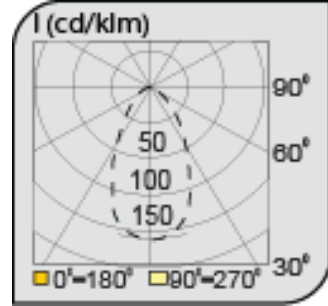

Ray Spot Armatürler

CE EN 60598-2-2 IP 40   0.5    

Ürün Kodu	VK153 131LED
Güç Power (W)	30
Işık Akışı (lm)	3000
Işık Kaynağı	COB LED
Renk Sıcaklığı	COB LED
Boyutlar	100x100x180
Kesim Ölçüsü (W/L/H mm)	-
Ağırlık (Kg)	-
Gövde	
Boya	
Balast	
Cam	
Montaj	

Ürün Kodu	Güç (W)	Işık Akışı (lm)	Işık Kaynağı	Renk Sıcaklığı	Boyutlar (W/L/H mm)	Kesim Ölçüsü (W/L/H mm)	Ağırlık (Kg)
VK153 131LED	30	3000	COB LED	3000-4000K	100x100x180	-	-