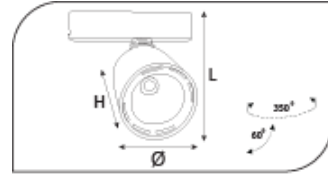

Ray Spot Armatürler

CE EN 60598-2-2 IP 40   0.5    

Ürün Kodu	VK153 131LED
Güç Power (W)	30
Işık Akışı (lm)	3000
Işık Kaynağı	COB LED
Renk Sıcaklığı	COB LED
Boyutlar	100x100x180
Kesim Ölçüsü (W/L/H mm)	-
Ağırlık (Kg)	-
Gövde	
Boya	
Balast	
Cam	
Montaj	

Ürün Kodu	Güç (W)	Işık Akışı (lm)	Işık Kaynağı	Renk Sıcaklığı	Boyutlar (W/L/H mm)	Kesim Ölçüsü (W/L/H mm)	Ağırlık (Kg)
VK153 131LED	30	3000	COB LED	3000-4000K	100x100x180	-	-