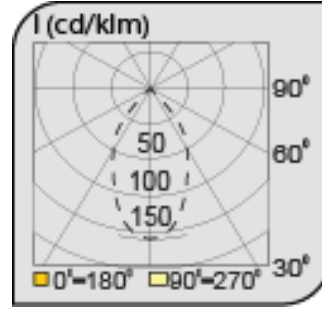

## Ray Spot Armatürler

CE EN 60598-2-2 IP 40       

Ürün Kodu	VK153 130LED
Güç Power (W)	30
Işık Akışı (lm)	3000
Işık Kaynağı	COB LED
Renk Sıcaklığı	COB LED
Boyutlar	100x120x167
Kesim Ölçüsü (W/L/H mm)	-
Ağırlık (Kg)	-
Gövde	
Boya	
Balast	
Cam	
Montaj	

Ürün Kodu	Güç (W)	Işık Akışı (lm)	Işık Kaynağı	Renk Sıcaklığı	Boyutlar (W/L/H mm)	Kesim Ölçüsü (W/L/H mm)	Ağırlık (Kg)
VK153 130LED	30	3000	COB LED	3000-4000K	100x120x167	-	-