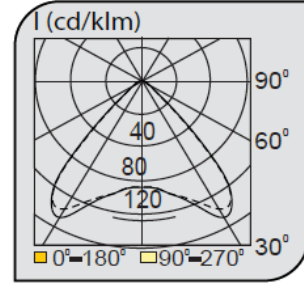

## Yüksek Tavan Armatürler

CE EN 60598-2-2 IP 40   0.5    

Ürün Kodu	VK212 112LED-OPT S
Güç Power (W)	64
Işık Akışı (lm)	9950
Işık Kaynağı	SMD
Renk Sıcaklığı	SMD
Boyutlar	85x1200x80
Kesim Ölçüsü (W/L/H mm)	-
Ağırlık (Kg)	-
Gövde	
Boya	
Balast	
Cam	
Montaj	

Ürün Kodu	Güç (W)	Işık Akışı (lm)	Işık Kaynağı	Renk Sıcaklığı	Boyutlar (W/L/H mm)	Kesim Ölçüsü (W/L/H mm)	Ağırlık (Kg)
VK212 112LED-OPT 64 S	64	9950	SMD	3000-4000K	85x1200x80	-	-
VK212 140LED-OPT 80 S	80	11600	SMD	3000-4000K	85x1400x80	-	-