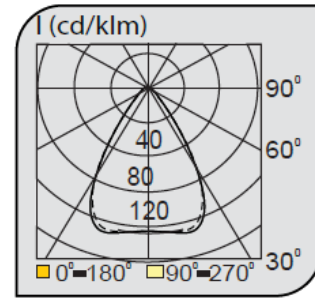

## Yüksek Tavan Armatürler

CE EN 60598-2-2 IP 40   0.5    

Ürün Kodu	VK212 112LED-OPT S
Güç Power (W)	64
Işık Akışı (lm)	9950
Işık Kaynağı	SMD
Renk Sıcaklığı	SMD
Boyutlar	85x1200x80
Kesim Ölçüsü (W/L/H mm)	-
Ağırlık (Kg)	-
Gövde	
Boya	
Balast	
Cam	
Montaj	

Ürün Kodu	Güç (W)	Işık Akışı (lm)	Işık Kaynağı	Renk Sıcaklığı	Boyutlar (W/L/H mm)	Kesim Ölçüsü (W/L/H mm)	Ağırlık (Kg)
VK212 112LED-OPT 64 S	64	9950	SMD	3000-4000K	85x1200x80	-	-
VK212 140LED-OPT 80 S	80	11600	SMD	3000-4000K	85x1400x80	-	-