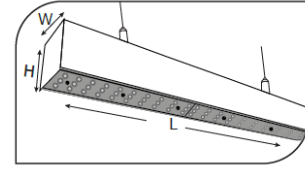

## Yüksek Tavan Armatürler

CE EN 60598-2-2 IP 40   0.5    

Ürün Kodu	VK212 112LED-OPT S
Güç Power (W)	64
Işık Akışı (lm)	9950
Işık Kaynağı	SMD
Renk Sıcaklığı	SMD
Boyutlar	85x1200x80
Kesim Ölçüsü (W/L/H mm)	-
Ağırlık (Kg)	-
Gövde	
Boya	
Balast	
Cam	
Montaj	

Ürün Kodu	Güç (W)	Işık Akışı (lm)	Işık Kaynağı	Renk Sıcaklığı	Boyutlar (W/L/H mm)	Kesim Ölçüsü (W/L/H mm)	Ağırlık (Kg)
VK212 112LED-OPT 64 S	64	9950	SMD	3000-4000K	85x1200x80	-	-
VK212 140LED-OPT 80 S	80	11600	SMD	3000-4000K	85x1400x80	-	-