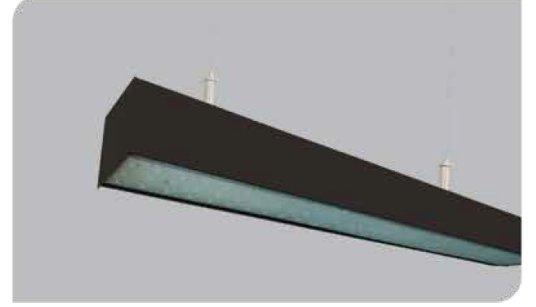

## Yüksek Tavan Armatürler

CE EN 60598-2-2 IP 40   0.5    

Ürün Kodu	VK212 112LED-OPT S
Güç Power (W)	64
Işık Akışı (lm)	9950
Işık Kaynağı	SMD
Renk Sıcaklığı	SMD
Boyutlar	85x1200x80
Kesim Ölçüsü (W/L/H mm)	-
Ağırlık (Kg)	-
Gövde	
Boya	
Balast	
Cam	
Montaj	

Ürün Kodu	Güç (W)	Işık Akışı (lm)	Işık Kaynağı	Renk Sıcaklığı	Boyutlar (W/L/H mm)	Kesim Ölçüsü (W/L/H mm)	Ağırlık (Kg)
VK212 112LED-OPT 64 S	64	9950	SMD	3000-4000K	85x1200x80	-	-
VK212 140LED-OPT 80 S	80	11600	SMD	3000-4000K	85x1400x80	-	-