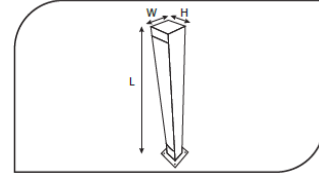

Dış Mekan Armatürler

CE EN 60598-2-2 IP 65   0.5    

Ürün Kodu	VK110 112LED
Güç Power (W)	20
Işık Akışı (lm)	1800
Işık Kaynağı	LED MODÜL
Renk Sıcaklığı	LED MODÜL
Boyutlar	85x600x80
Kesim Ölçüsü (W/L/H mm)	-
Ağırlık (Kg)	-
Gövde	
Boya	
Balast	
Cam	
Montaj	

Ürün Kodu	Güç (W)	Işık Akışı (lm)	Işık Kaynağı	Renk Sıcaklığı	Boyutlar (W/L/H mm)	Kesim Ölçüsü (W/L/H mm)	Ağırlık (Kg)
VK110 111LED	10	900	LED MODÜL	3000-6500K	85x300x80	-	-
VK110 112LED	20	1800	LED MODÜL	3000-6500K	85x600x80	-	-