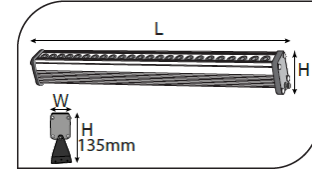

Dış Mekan Armatürler

CE EN 60598-2-2 IP 65   0.5    

| | |
|-------------------------|--------------|
| Ürün Kodu | VK400 040LED |
| Güç Power (W) | 12 |
| Işık Akışı (lm) | 1680 |
| Işık Kaynağı | POWER LED |
| Renk Sıcaklığı | POWER LED |
| Boyutlar | 55x360x75 |
| Kesim Ölçüsü (W/L/H mm) | - |
| Ağırlık (Kg) | - |
| Gövde | - |
| Boya | - |
| Balast | - |
| Cam | - |
| Montaj | - |

| Ürün Kodu | Güç (W) | Işık Akışı (lm) | Işık Kaynağı | Renk Sıcaklığı | Boyutlar (W/L/H mm) | Kesim Ölçüsü (W/L/H mm) | Ağırlık (Kg) |
|--------------|---------|-----------------|--------------|---------------------|------------------------|----------------------------|-----------------|
| VK400 040LED | 12 | 1680 | POWER LED | 3000-4000-650 OK | 55x360x75 | - | - |
| VK400 050LED | 18 | 2520 | POWER LED | 3000-4000-650 OK | 55x500x75 | - | - |
| VK400 100LED | 36 | 5040 | POWER LED | 3000-4000-650 OK | 55x1000x75 | - | - |