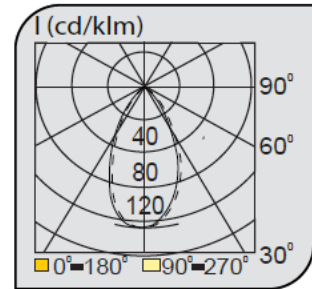

Dış Mekan Armatürler

CE EN 60598-2-2 IP 65   0.5    

| | |
|-------------------------|--------------|
| Ürün Kodu | VK400 040LED |
| Güç Power (W) | 12 |
| Işık Akışı (lm) | 1680 |
| Işık Kaynağı | POWER LED |
| Renk Sıcaklığı | POWER LED |
| Boyutlar | 55x360x75 |
| Kesim Ölçüsü (W/L/H mm) | - |
| Ağırlık (Kg) | - |
| Gövde | - |
| Boya | - |
| Balast | - |
| Cam | - |
| Montaj | - |

| Ürün Kodu | Güç (W) | Işık Akışı (lm) | Işık Kaynağı | Renk Sıcaklığı | Boyutlar (W/L/H mm) | Kesim Ölçüsü (W/L/H mm) | Ağırlık (Kg) |
|--------------|---------|-----------------|--------------|---------------------|------------------------|----------------------------|-----------------|
| VK400 040LED | 12 | 1680 | POWER LED | 3000-4000-650 OK | 55x360x75 | - | - |
| VK400 050LED | 18 | 2520 | POWER LED | 3000-4000-650 OK | 55x500x75 | - | - |
| VK400 100LED | 36 | 5040 | POWER LED | 3000-4000-650 OK | 55x1000x75 | - | - |