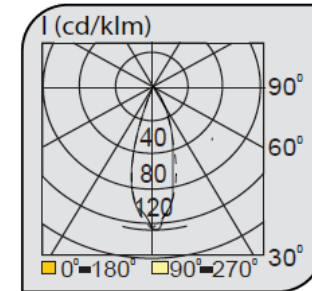

Dış Mekan Armatürler

CE EN 60598-2-2 IP 65   0.5    

| | |
|-------------------------|--------------|
| Ürün Kodu | VK400 040LED |
| Güç Power (W) | 12 |
| Işık Akışı (lm) | 1680 |
| Işık Kaynağı | POWER LED |
| Renk Sıcaklığı | POWER LED |
| Boyutlar | 55x360x75 |
| Kesim Ölçüsü (W/L/H mm) | - |
| Ağırlık (Kg) | - |
| Gövde | - |
| Boya | - |
| Balast | - |
| Cam | - |
| Montaj | - |

| Ürün Kodu | Güç (W) | Işık Akışı (lm) | Işık Kaynağı | Renk Sıcaklığı | Boyutlar (W/L/H mm) | Kesim Ölçüsü (W/L/H mm) | Ağırlık (Kg) |
|--------------|---------|-----------------|--------------|---------------------|------------------------|----------------------------|-----------------|
| VK400 040LED | 12 | 1680 | POWER LED | 3000-4000-650 OK | 55x360x75 | - | - |
| VK400 050LED | 18 | 2520 | POWER LED | 3000-4000-650 OK | 55x500x75 | - | - |
| VK400 100LED | 36 | 5040 | POWER LED | 3000-4000-650 OK | 55x1000x75 | - | - |