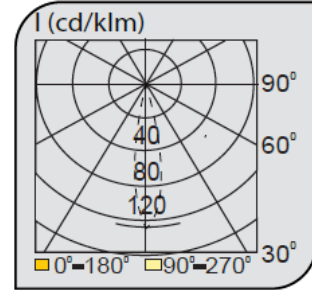

Dış Mekan Armatürler

CE EN 60598-2-2 IP 65   0.5    

| | |
|-------------------------|--------------|
| Ürün Kodu | VK400 040LED |
| Güç Power (W) | 12 |
| Işık Akışı (lm) | 1680 |
| Işık Kaynağı | POWER LED |
| Renk Sıcaklığı | POWER LED |
| Boyutlar | 55x360x75 |
| Kesim Ölçüsü (W/L/H mm) | - |
| Ağırlık (Kg) | - |
| Gövde | - |
| Boya | - |
| Balast | - |
| Cam | - |
| Montaj | - |

| Ürün Kodu | Güç (W) | Işık Akışı (lm) | Işık Kaynağı | Renk Sıcaklığı | Boyutlar (W/L/H mm) | Kesim Ölçüsü (W/L/H mm) | Ağırlık (Kg) |
|--------------|---------|-----------------|--------------|---------------------|------------------------|----------------------------|-----------------|
| VK400 040LED | 12 | 1680 | POWER LED | 3000-4000-650 OK | 55x360x75 | - | - |
| VK400 050LED | 18 | 2520 | POWER LED | 3000-4000-650 OK | 55x500x75 | - | - |
| VK400 100LED | 36 | 5040 | POWER LED | 3000-4000-650 OK | 55x1000x75 | - | - |