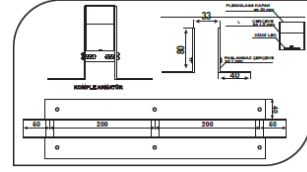

Dış Mekan Armatürler

CE EN 60598-2-2 IP 65       

Ürün Kodu	VK172 200LED
Güç Power (W)	15
Işık Akışı (lm)	1500
Işık Kaynağı	SMD LED
Renk Sıcaklığı	SMD LED
Boyutlar	30x2000x80
Kesim Ölçüsü (W/L/H mm)	-
Ağırlık (Kg)	-
Gövde	
Boya	
Balast	
Cam	
Montaj	

Ürün Kodu	Güç (W)	Işık Akışı (lm)	Işık Kaynağı	Renk Sıcaklığı	Boyutlar (W/L/H mm)	Kesim Ölçüsü (W/L/H mm)	Ağırlık (Kg)
VK172 100LED	7,5	750	SMD LED	3000-4000K	30x1000x80	-	-
VK172 200LED	15	1500	SMD LED	3000-4000K	30x2000x80	-	-