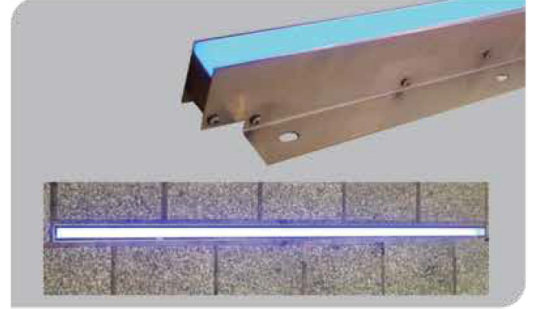

Dış Mekan Armatürler

CE EN 60598-2-2 IP 65       

Ürün Kodu	VK172 200LED
Güç Power (W)	15
Işık Akışı (lm)	1500
Işık Kaynağı	SMD LED
Renk Sıcaklığı	SMD LED
Boyutlar	30x2000x80
Kesim Ölçüsü (W/L/H mm)	-
Ağırlık (Kg)	-
Gövde	
Boya	
Balast	
Cam	
Montaj	

Ürün Kodu	Güç (W)	Işık Akışı (lm)	Işık Kaynağı	Renk Sıcaklığı	Boyutlar (W/L/H mm)	Kesim Ölçüsü (W/L/H mm)	Ağırlık (Kg)
VK172 100LED	7,5	750	SMD LED	3000-4000K	30x1000x80	-	-
VK172 200LED	15	1500	SMD LED	3000-4000K	30x2000x80	-	-