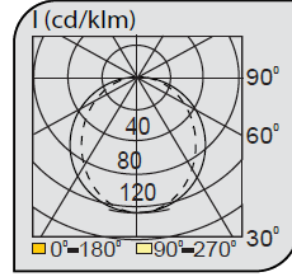

Dış Mekan Armatürler

CE EN 60598-2-2 IP 65       

Ürün Kodu	VK041 236LED
Güç Power (W)	40
Işık Akışı (lm)	5300
Işık Kaynağı	SMD LED
Renk Sıcaklığı	SMD LED
Boyutlar	146x1283x95
Kesim Ölçüsü (W/L/H mm)	-
Ağırlık (Kg)	-
Gövde	
Boya	
Balast	
Cam	
Montaj	

Ürün Kodu	Güç (W)	Işık Akışı (lm)	Işık Kaynağı	Renk Sıcaklığı	Boyutlar (W/L/H mm)	Kesim Ölçüsü (W/L/H mm)	Ağırlık (Kg)
VK041 118LED	11	1300	SMD LED	3000-4000-650 OK	94x676x95	-	-
VK041 136LED	20	2650	SMD LED	3000-4000-650 OK	94x1283x95	-	-
VK041 218LED	22	2650	SMD LED	3000-4000-650 OK	146x676x95	-	-
VK041 236LED	40	5300	SMD LED	3000-4000-650 OK	146x1283x95	-	-