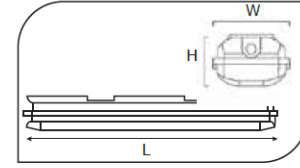

Dış Mekan Armatürler

CE EN 60598-2-2 IP 65       

Ürün Kodu	VK041 236LED
Güç Power (W)	40
Işık Akışı (lm)	5300
Işık Kaynağı	SMD LED
Renk Sıcaklığı	SMD LED
Boyutlar	146x1283x95
Kesim Ölçüsü (W/L/H mm)	-
Ağırlık (Kg)	-
Gövde	
Boya	
Balast	
Cam	
Montaj	

Ürün Kodu	Güç (W)	Işık Akışı (lm)	Işık Kaynağı	Renk Sıcaklığı	Boyutlar (W/L/H mm)	Kesim Ölçüsü (W/L/H mm)	Ağırlık (Kg)
VK041 118LED	11	1300	SMD LED	3000-4000-650 OK	94x676x95	-	-
VK041 136LED	20	2650	SMD LED	3000-4000-650 OK	94x1283x95	-	-
VK041 218LED	22	2650	SMD LED	3000-4000-650 OK	146x676x95	-	-
VK041 236LED	40	5300	SMD LED	3000-4000-650 OK	146x1283x95	-	-