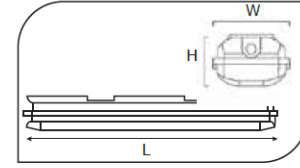

## Dış Mekan Armatürler

CE EN 60598-2-2 IP 65       

Ürün Kodu	VK041 218LED
Güç Power (W)	22
Işık Akışı (lm)	2650
Işık Kaynağı	SMD LED
Renk Sıcaklığı	SMD LED
Boyutlar	146x676x95
Kesim Ölçüsü (W/L/H mm)	-
Ağırlık (Kg)	-
Gövde	
Boya	
Balast	
Cam	
Montaj	

Ürün Kodu	Güç (W)	Işık Akışı (lm)	Işık Kaynağı	Renk Sıcaklığı	Boyutlar (W/L/H mm)	Kesim Ölçüsü (W/L/H mm)	Ağırlık (Kg)
VK041 118LED	11	1300	SMD LED	3000-4000-650 OK	94x676x95	-	-
VK041 136LED	20	2650	SMD LED	3000-4000-650 OK	94x1283x95	-	-
VK041 218LED	22	2650	SMD LED	3000-4000-650 OK	146x676x95	-	-
VK041 236LED	40	5300	SMD LED	3000-4000-650 OK	146x1283x95	-	-