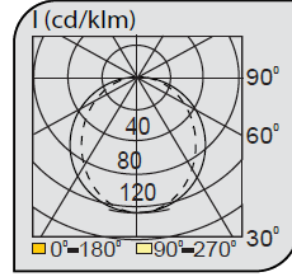

## Dış Mekan Armatürler

CE EN 60598-2-2 IP 65       

Ürün Kodu	VK041 218LED
Güç Power (W)	22
Işık Akışı (lm)	2650
Işık Kaynağı	SMD LED
Renk Sıcaklığı	SMD LED
Boyutlar	146x676x95
Kesim Ölçüsü (W/L/H mm)	-
Ağırlık (Kg)	-
Gövde	
Boya	
Balast	
Cam	
Montaj	

Ürün Kodu	Güç (W)	Işık Akışı (lm)	Işık Kaynağı	Renk Sıcaklığı	Boyutlar (W/L/H mm)	Kesim Ölçüsü (W/L/H mm)	Ağırlık (Kg)
VK041 118LED	11	1300	SMD LED	3000-4000-650 OK	94x676x95	-	-
VK041 136LED	20	2650	SMD LED	3000-4000-650 OK	94x1283x95	-	-
VK041 218LED	22	2650	SMD LED	3000-4000-650 OK	146x676x95	-	-
VK041 236LED	40	5300	SMD LED	3000-4000-650 OK	146x1283x95	-	-