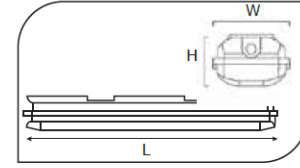

Dış Mekan Armatürler

CE EN 60598-2-2 IP 65       

Ürün Kodu	VK041 136LED
Güç Power (W)	20
Işık Akışı (lm)	2650
Işık Kaynağı	SMD LED
Renk Sıcaklığı	SMD LED
Boyutlar	94x1283x95
Kesim Ölçüsü (W/L/H mm)	-
Ağırlık (Kg)	-
Gövde	
Boya	
Balast	
Cam	
Montaj	

Ürün Kodu	Güç (W)	Işık Akışı (lm)	Işık Kaynağı	Renk Sıcaklığı	Boyutlar (W/L/H mm)	Kesim Ölçüsü (W/L/H mm)	Ağırlık (Kg)
VK041 118LED	11	1300	SMD LED	3000-4000-650 OK	94x676x95	-	-
VK041 136LED	20	2650	SMD LED	3000-4000-650 OK	94x1283x95	-	-
VK041 218LED	22	2650	SMD LED	3000-4000-650 OK	146x676x95	-	-
VK041 236LED	40	5300	SMD LED	3000-4000-650 OK	146x1283x95	-	-