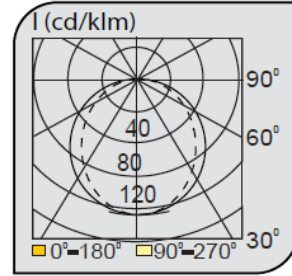

Dış Mekan Armatürler

CE EN 60598-2-2 IP 65       

Ürün Kodu	VK041 136LED
Güç Power (W)	20
Işık Akışı (lm)	2650
Işık Kaynağı	SMD LED
Renk Sıcaklığı	SMD LED
Boyutlar	94x1283x95
Kesim Ölçüsü (W/L/H mm)	-
Ağırlık (Kg)	-
Gövde	
Boya	
Balast	
Cam	
Montaj	

Ürün Kodu	Güç (W)	Işık Akışı (lm)	Işık Kaynağı	Renk Sıcaklığı	Boyutlar (W/L/H mm)	Kesim Ölçüsü (W/L/H mm)	Ağırlık (Kg)
VK041 118LED	11	1300	SMD LED	3000-4000-650 OK	94x676x95	-	-
VK041 136LED	20	2650	SMD LED	3000-4000-650 OK	94x1283x95	-	-
VK041 218LED	22	2650	SMD LED	3000-4000-650 OK	146x676x95	-	-
VK041 236LED	40	5300	SMD LED	3000-4000-650 OK	146x1283x95	-	-