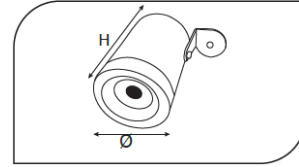

## Dış Mekan Armatürler

CE EN 60598-2-2 IP 54 F 0.5 TSE-HYB ISO 14001 ISO 9001 ISO 9001

Ürün Kodu	VK600 060LED
Güç Power (W)	5
Işık Akışı (lm)	450
Işık Kaynağı	GU10
Renk Sıcaklığı	GU10
Boyutlar	62x115
Kesim Ölçüsü (W/L/H mm)	-
Ağırlık (Kg)	-
Gövde	
Boya	
Balast	
Cam	
Montaj	

Ürün Kodu	Güç (W)	Işık Akışı (lm)	Işık Kaynağı	Renk Sıcaklığı	Boyutlar (W/L/H mm)	Kesim Ölçüsü (W/L/H mm)	Ağırlık (Kg)
VK600 060LED	5	450	GU10	3000-4000K	62x115	-	-