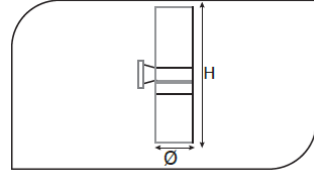

Dış Mekan Armatürler

CE EN 60598-2-2 IP 54       

Ürün Kodu	VK170 250LED
Güç Power (W)	2x11
Işık Akışı (lm)	1900
Işık Kaynağı	PAR 30 LED
Renk Sıcaklığı	PAR 30 LED
Boyutlar	108x270
Kesim Ölçüsü (W/L/H mm)	-
Ağırlık (Kg)	-
Gövde	
Boya	
Balast	
Cam	
Montaj	

Ürün Kodu	Güç (W)	Işık Akışı (lm)	Işık Kaynağı	Renk Sıcaklığı	Boyutlar (W/L/H mm)	Kesim Ölçüsü (W/L/H mm)	Ağırlık (Kg)
VK170 250LED	2x11	1900	PAR 30 LED	3000-6500K	108x270	-	-