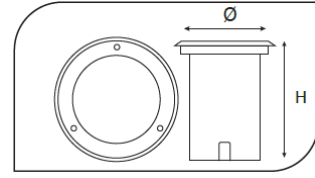

## Dış Mekan Armatürler

CE EN 60598-2-2 IP 65 F 0.5 TSE-HYB ISO 14001 ISO 9001 ISO 9000

Ürün Kodu	VK019 308LED
Güç Power (W)	5
Işık Akışı (lm)	350
Işık Kaynağı	GU10
Renk Sıcaklığı	GU10
Boyutlar	110x75
Kesim Ölçüsü (W/L/H mm)	85x75
Ağırlık (Kg)	-
Gövde	
Boya	
Balast	
Cam	
Montaj	

Ürün Kodu	Güç (W)	Işık Akışı (lm)	Işık Kaynağı	Renk Sıcaklığı	Boyutlar (W/L/H mm)	Kesim Ölçüsü (W/L/H mm)	Ağırlık (Kg)
VK019 308LED	5	350	GU10	2700-3000K	110x75	85x75	-