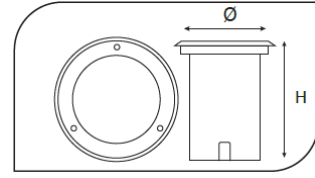

Dış Mekan Armatürler

CE EN 60598-2-2 IP 65       

Ürün Kodu	VK019 308LED
Güç Power (W)	5
Işık Akışı (lm)	350
Işık Kaynağı	GU10
Renk Sıcaklığı	GU10
Boyutlar	110x75
Kesim Ölçüsü (W/L/H mm)	85x75
Ağırlık (Kg)	-
Gövde	
Boya	
Balast	
Cam	
Montaj	

Ürün Kodu	Güç (W)	Işık Akışı (lm)	Işık Kaynağı	Renk Sıcaklığı	Boyutlar (W/L/H mm)	Kesim Ölçüsü (W/L/H mm)	Ağırlık (Kg)
VK019 308LED	5	350	GU10	2700-3000K	110x75	85x75	-