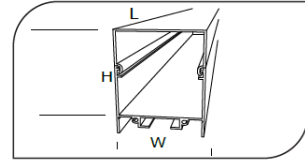

## Sıva Üstü Linear Armatürler

CE EN 60598-2-2 IP 40       

Ürün Kodu	VK213 150LED
Güç Power (W)	28,5
Işık Akışı (lm)	3450
Işık Kaynağı	SMD LED
Renk Sıcaklığı	SMD LED
Boyutlar	41x1500x60
Kesim Ölçüsü (W/L/H mm)	-
Ağırlık (Kg)	-
Gövde	-
Boya	-
Balast	-
Cam	-
Montaj	-

Ürün Kodu	Güç (W)	Işık Akışı (lm)	Işık Kaynağı	Renk Sıcaklığı	Boyutlar (W/L/H mm)	Kesim Ölçüsü (W/L/H mm)	Ağırlık (Kg)
VK213 100LED	19	2300	SMD LED	3000-4000K	41x1000x60	-	-
VK213 120LED	23	2750	SMD LED	3000-4000K	41x1200x60	-	-
VK213 150LED	28,5	3450	SMD LED	3000-4000K	41x1500x60	-	-