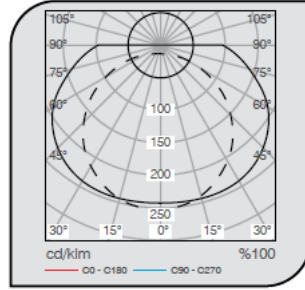

## Sıva Üstü Linear Armatürler

CE EN 60598-2-2 IP 40       

Ürün Kodu	VK213 150LED
Güç Power (W)	28,5
Işık Akışı (lm)	3450
Işık Kaynağı	SMD LED
Renk Sıcaklığı	SMD LED
Boyutlar	41x1500x60
Kesim Ölçüsü (W/L/H mm)	-
Ağırlık (Kg)	-
Gövde	-
Boya	-
Balast	-
Cam	-
Montaj	-

Ürün Kodu	Güç (W)	Işık Akışı (lm)	Işık Kaynağı	Renk Sıcaklığı	Boyutlar (W/L/H mm)	Kesim Ölçüsü (W/L/H mm)	Ağırlık (Kg)
VK213 100LED	19	2300	SMD LED	3000-4000K	41x1000x60	-	-
VK213 120LED	23	2750	SMD LED	3000-4000K	41x1200x60	-	-
VK213 150LED	28,5	3450	SMD LED	3000-4000K	41x1500x60	-	-