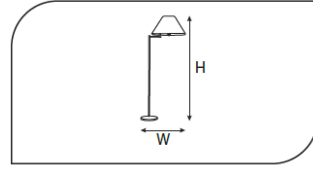

Otel Grubu Armatürler

CE EN 60598-2-2 IP 20       

Ürün Kodu	VK982 127
Güç Power (W)	9
Işık Akışı (lm)	800
Işık Kaynağı	E27
Renk Sıcaklığı	E27
Boyutlar	560x1700
Kesim Ölçüsü (W/L/H mm)	-
Ağırlık (Kg)	-
Gövde	
Boya	
Balast	
Cam	
Montaj	

Ürün Kodu	Güç (W)	Işık Akışı (lm)	Işık Kaynağı	Renk Sıcaklığı	Boyutlar (W/L/H mm)	Kesim Ölçüsü (W/L/H mm)	Ağırlık (Kg)
VK982 127	9	800	E27	2700-3000K	560x1700	-	-