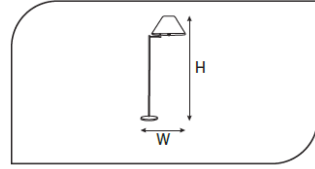

Otel Grubu Armatürler

CE EN 60598-2-2 IP 20       

Ürün Kodu	VK982 127
Güç Power (W)	9
Işık Akışı (lm)	800
Işık Kaynağı	E27
Renk Sıcaklığı	E27
Boyutlar	560x1700
Kesim Ölçüsü (W/L/H mm)	-
Ağırlık (Kg)	-
Gövde	
Boya	
Balast	
Cam	
Montaj	

Ürün Kodu	Güç (W)	Işık Akışı (lm)	Işık Kaynağı	Renk Sıcaklığı	Boyutlar (W/L/H mm)	Kesim Ölçüsü (W/L/H mm)	Ağırlık (Kg)
VK982 127	9	800	E27	2700-3000K	560x1700	-	-