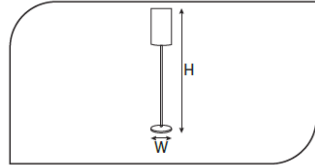

Otel Grubu Armatürler

CE EN 60598-2-2 IP 20       

Ürün Kodu	VK980 127
Güç Power (W)	9
Işık Akışı (lm)	800
Işık Kaynağı	E27
Renk Sıcaklığı	E27
Boyutlar	285x1650
Kesim Ölçüsü (W/L/H mm)	-
Ağırlık (Kg)	-
Gövde	
Boya	
Balast	
Cam	
Montaj	

Ürün Kodu	Güç (W)	Işık Akışı (lm)	Işık Kaynağı	Renk Sıcaklığı	Boyutlar (W/L/H mm)	Kesim Ölçüsü (W/L/H mm)	Ağırlık (Kg)
VK980 127	9	800	E27	2700-3000K	285x1650	-	-