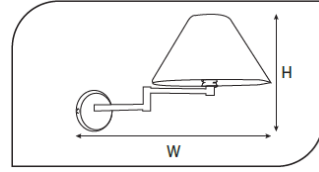

Otel Grubu Armatürler

CE EN 60598-2-2 IP 20   0.5    

Ürün Kodu	VK982 327
Güç Power (W)	9
Işık Akışı (lm)	800
Işık Kaynağı	E27
Renk Sıcaklığı	E27
Boyutlar	490x170
Kesim Ölçüsü (W/L/H mm)	-
Ağırlık (Kg)	-
Gövde	
Boya	
Balast	
Cam	
Montaj	

Ürün Kodu	Güç (W)	Işık Akışı (lm)	Işık Kaynağı	Renk Sıcaklığı	Boyutlar (W/L/H mm)	Kesim Ölçüsü (W/L/H mm)	Ağırlık (Kg)
VK982 327	9	800	E27	2700-3000K	490x170	-	-