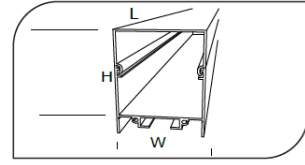

Sıva Üstü Linear Armatürler

CE EN 60598-2-2 IP 40       

Ürün Kodu	VK213 120LED
Güç Power (W)	23
Işık Akışı (lm)	2750
Işık Kaynağı	SMD LED
Renk Sıcaklığı	SMD LED
Boyutlar	41x1200x60
Kesim Ölçüsü (W/L/H mm)	-
Ağırlık (Kg)	-
Gövde	
Boya	
Balast	
Cam	
Montaj	

Ürün Kodu	Güç (W)	Işık Akışı (lm)	Işık Kaynağı	Renk Sıcaklığı	Boyutlar (W/L/H mm)	Kesim Ölçüsü (W/L/H mm)	Ağırlık (Kg)
VK213 100LED	19	2300	SMD LED	3000-4000K	41x1000x60	-	-
VK213 120LED	23	2750	SMD LED	3000-4000K	41x1200x60	-	-
VK213 150LED	28,5	3450	SMD LED	3000-4000K	41x1500x60	-	-