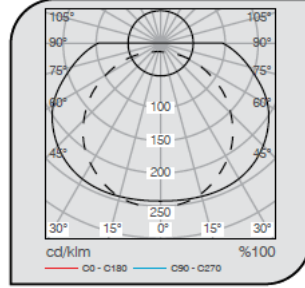

Sıva Üstü Linear Armatürler

CE EN 60598-2-2 IP 40       

Ürün Kodu	VK213 120LED
Güç Power (W)	23
Işık Akışı (lm)	2750
Işık Kaynağı	SMD LED
Renk Sıcaklığı	SMD LED
Boyutlar	41x1200x60
Kesim Ölçüsü (W/L/H mm)	-
Ağırlık (Kg)	-
Gövde	
Boya	
Balast	
Cam	
Montaj	

Ürün Kodu	Güç (W)	Işık Akışı (lm)	Işık Kaynağı	Renk Sıcaklığı	Boyutlar (W/L/H mm)	Kesim Ölçüsü (W/L/H mm)	Ağırlık (Kg)
VK213 100LED	19	2300	SMD LED	3000-4000K	41x1000x60	-	-
VK213 120LED	23	2750	SMD LED	3000-4000K	41x1200x60	-	-
VK213 150LED	28,5	3450	SMD LED	3000-4000K	41x1500x60	-	-