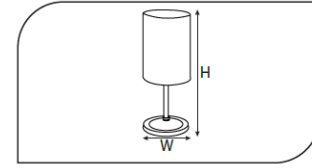

Otel Grubu Armatürler

CE EN 60598-2-2 IP 20       

Ürün Kodu	VK980 227
Güç Power (W)	9
Işık Akışı (lm)	800
Işık Kaynağı	E27
Renk Sıcaklığı	E27
Boyutlar	212x360
Kesim Ölçüsü (W/L/H mm)	-
Ağırlık (Kg)	-
Gövde	
Boya	
Balast	
Cam	
Montaj	

Ürün Kodu	Güç (W)	Işık Akışı (lm)	Işık Kaynağı	Renk Sıcaklığı	Boyutlar (W/L/H mm)	Kesim Ölçüsü (W/L/H mm)	Ağırlık (Kg)
VK980 227	9	800	E27	2700-3000K	212x360	-	-