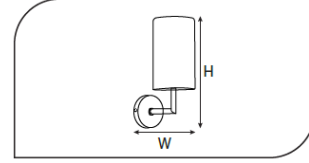

Otel Grubu Armatürler

CE EN 60598-2-2 IP 20   0.5    

Ürün Kodu	VK980 427
Güç Power (W)	9
Işık Akışı (lm)	800
Işık Kaynağı	E27
Renk Sıcaklığı	E27
Boyutlar	212x360
Kesim Ölçüsü (W/L/H mm)	-
Ağırlık (Kg)	-
Gövde	
Boya	
Balast	
Cam	
Montaj	

Ürün Kodu	Güç (W)	Işık Akışı (lm)	Işık Kaynağı	Renk Sıcaklığı	Boyutlar (W/L/H mm)	Kesim Ölçüsü (W/L/H mm)	Ağırlık (Kg)
VK980 427	9	800	E27	2700-3000K	212x360	-	-