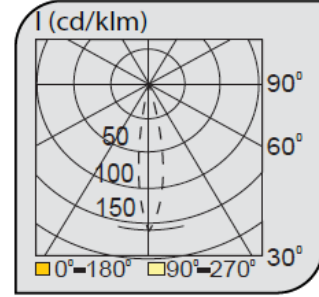

Sıva Üstü Spot Armatürler

CE EN 60598-2-2 IP 40   0.5    

Ürün Kodu	VK154 205LED
Güç Power (W)	2x5
Işık Akışı (lm)	700
Işık Kaynağı	GU10
Renk Sıcaklığı	GU10
Boyutlar	90x180x120
Kesim Ölçüsü (W/L/H mm)	-
Ağırlık (Kg)	-
Gövde	
Boya	
Balast	
Cam	
Montaj	

Ürün Kodu	Güç (W)	Işık Akışı (lm)	Işık Kaynağı	Renk Sıcaklığı	Boyutlar (W/L/H mm)	Kesim Ölçüsü (W/L/H mm)	Ağırlık (Kg)
VK154 105LED	5	350	GU10	2700-3000K	90x90x120	-	-
VK154 205LED	2x5	700	GU10	2700-3000K	90x180x120	-	-