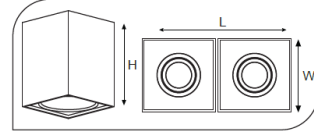

Sıva Üstü Spot Armatürler

CE EN 60598-2-2 IP 40   0.5    

Ürün Kodu	VK154 205LED
Güç Power (W)	2x5
Işık Akışı (lm)	700
Işık Kaynağı	GU10
Renk Sıcaklığı	GU10
Boyutlar	90x180x120
Kesim Ölçüsü (W/L/H mm)	-
Ağırlık (Kg)	-
Gövde	
Boya	
Balast	
Cam	
Montaj	

Ürün Kodu	Güç (W)	Işık Akışı (lm)	Işık Kaynağı	Renk Sıcaklığı	Boyutlar (W/L/H mm)	Kesim Ölçüsü (W/L/H mm)	Ağırlık (Kg)
VK154 105LED	5	350	GU10	2700-3000K	90x90x120	-	-
VK154 205LED	2x5	700	GU10	2700-3000K	90x180x120	-	-