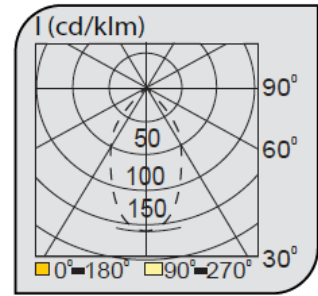

Sıva Üstü Spot Armatürler

CE EN 60598-2-2 IP 40   0.5    

Ürün Kodu	VK152 136LED
Güç Power (W)	30
Işık Akışı (lm)	3000
Işık Kaynağı	COB
Renk Sıcaklığı	COB
Boyutlar	125x150
Kesim Ölçüsü (W/L/H mm)	-
Ağırlık (Kg)	-
Gövde	
Boya	
Balast	
Cam	
Montaj	

Ürün Kodu	Güç (W)	Işık Akışı (lm)	Işık Kaynağı	Renk Sıcaklığı	Boyutlar (W/L/H mm)	Kesim Ölçüsü (W/L/H mm)	Ağırlık (Kg)
VK152 135LED	20	2000	COB	3000-4000K	125x150	-	-
VK152 136LED	30	3000	COB	3000-4000K	125x150	-	-