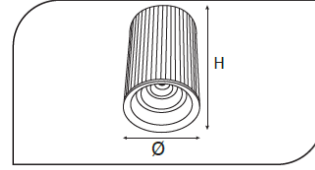

Sıva Üstü Spot Armatürler

CE EN 60598-2-2 IP 40   0.5    

Ürün Kodu	VK152 136LED
Güç Power (W)	30
Işık Akışı (lm)	3000
Işık Kaynağı	COB
Renk Sıcaklığı	COB
Boyutlar	125x150
Kesim Ölçüsü (W/L/H mm)	-
Ağırlık (Kg)	-
Gövde	
Boya	
Balast	
Cam	
Montaj	

Ürün Kodu	Güç (W)	Işık Akışı (lm)	Işık Kaynağı	Renk Sıcaklığı	Boyutlar (W/L/H mm)	Kesim Ölçüsü (W/L/H mm)	Ağırlık (Kg)
VK152 135LED	20	2000	COB	3000-4000K	125x150	-	-
VK152 136LED	30	3000	COB	3000-4000K	125x150	-	-