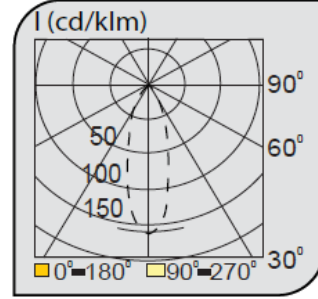

Sıva Üstü Spot Armatürler

CE EN 60598-2-2 IP 40   0.5    

Ürün Kodu	VK152 136LED
Güç Power (W)	30
Işık Akışı (lm)	3000
Işık Kaynağı	COB
Renk Sıcaklığı	COB
Boyutlar	125x150
Kesim Ölçüsü (W/L/H mm)	-
Ağırlık (Kg)	-
Gövde	
Boya	
Balast	
Cam	
Montaj	

Ürün Kodu	Güç (W)	Işık Akışı (lm)	Işık Kaynağı	Renk Sıcaklığı	Boyutlar (W/L/H mm)	Kesim Ölçüsü (W/L/H mm)	Ağırlık (Kg)
VK152 135LED	20	2000	COB	3000-4000K	125x150	-	-
VK152 136LED	30	3000	COB	3000-4000K	125x150	-	-