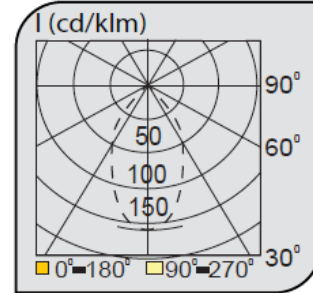

Sıva Üstü Spot Armatürler

CE EN 60598-2-2 IP 40   0.5    

Ürün Kodu	VK154 130LED
Güç Power (W)	30
Işık Akışı (lm)	3000
Işık Kaynağı	COB
Renk Sıcaklığı	COB
Boyutlar	150x150x180
Kesim Ölçüsü (W/L/H mm)	-
Ağırlık (Kg)	-
Gövde	
Boya	
Balast	
Cam	
Montaj	

Ürün Kodu	Güç (W)	Işık Akışı (lm)	Işık Kaynağı	Renk Sıcaklığı	Boyutlar (W/L/H mm)	Kesim Ölçüsü (W/L/H mm)	Ağırlık (Kg)
VK154 120LED	20	2000	COB	3000-4000K	150x150x180	-	-
VK154 130LED	30	3000	COB	3000-4000K	150x150x180	-	-