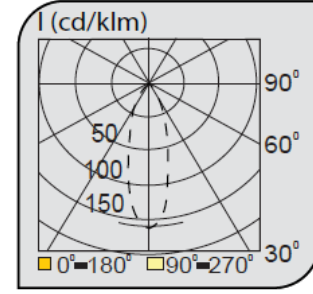

Sıva Üstü Spot Armatürler

CE EN 60598-2-2 IP 40   0.5    

Ürün Kodu	VK154 130LED
Güç Power (W)	30
Işık Akışı (lm)	3000
Işık Kaynağı	COB
Renk Sıcaklığı	COB
Boyutlar	150x150x180
Kesim Ölçüsü (W/L/H mm)	-
Ağırlık (Kg)	-
Gövde	
Boya	
Balast	
Cam	
Montaj	

Ürün Kodu	Güç (W)	Işık Akışı (lm)	Işık Kaynağı	Renk Sıcaklığı	Boyutlar (W/L/H mm)	Kesim Ölçüsü (W/L/H mm)	Ağırlık (Kg)
VK154 120LED	20	2000	COB	3000-4000K	150x150x180	-	-
VK154 130LED	30	3000	COB	3000-4000K	150x150x180	-	-