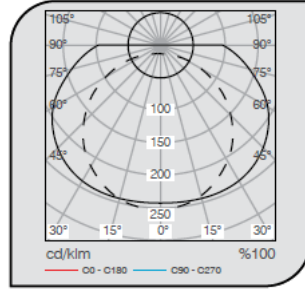

Sıva Üstü Linear Armatürler

CE EN 60598-2-2 IP 40       

Ürün Kodu	VK213 100LED
Güç Power (W)	19
Işık Akışı (lm)	2300
Işık Kaynağı	SMD LED
Renk Sıcaklığı	SMD LED
Boyutlar	41x1000x60
Kesim Ölçüsü (W/L/H mm)	-
Ağırlık (Kg)	-
Gövde	
Boya	
Balast	
Cam	
Montaj	

Ürün Kodu	Güç (W)	Işık Akışı (lm)	Işık Kaynağı	Renk Sıcaklığı	Boyutlar (W/L/H mm)	Kesim Ölçüsü (W/L/H mm)	Ağırlık (Kg)
VK213 100LED	19	2300	SMD LED	3000-4000K	41x1000x60	-	-
VK213 120LED	23	2750	SMD LED	3000-4000K	41x1200x60	-	-
VK213 150LED	28,5	3450	SMD LED	3000-4000K	41x1500x60	-	-