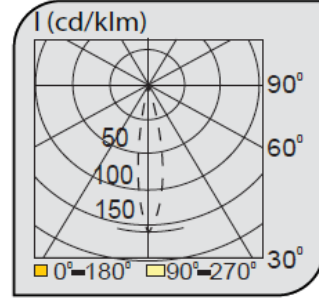

Sıva Üstü Spot Armatürler

CE EN 60598-2-2 IP 40   0.5    

Ürün Kodu	VK154 131LED
Güç Power (W)	5
Işık Akışı (lm)	350
Işık Kaynağı	GU10
Renk Sıcaklığı	GU10
Boyutlar	100x100x140
Kesim Ölçüsü (W/L/H mm)	-
Ağırlık (Kg)	-
Gövde	
Boya	
Balast	
Cam	
Montaj	

Ürün Kodu	Güç (W)	Işık Akışı (lm)	Işık Kaynağı	Renk Sıcaklığı	Boyutlar (W/L/H mm)	Kesim Ölçüsü (W/L/H mm)	Ağırlık (Kg)
VK154 131LED	5	350	GU10	2700-3000K	100x100x140	-	-