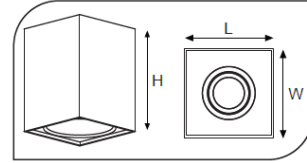

Sıva Üstü Spot Armatürler

CE EN 60598-2-2 IP 40   0.5    

Ürün Kodu	VK154 131LED
Güç Power (W)	5
Işık Akışı (lm)	350
Işık Kaynağı	GU10
Renk Sıcaklığı	GU10
Boyutlar	100x100x140
Kesim Ölçüsü (W/L/H mm)	-
Ağırlık (Kg)	-
Gövde	
Boya	
Balast	
Cam	
Montaj	

Ürün Kodu	Güç (W)	Işık Akışı (lm)	Işık Kaynağı	Renk Sıcaklığı	Boyutlar (W/L/H mm)	Kesim Ölçüsü (W/L/H mm)	Ağırlık (Kg)
VK154 131LED	5	350	GU10	2700-3000K	100x100x140	-	-