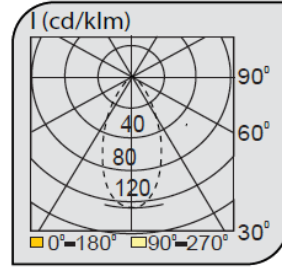

## Sıva Altı Spot Armatürler

CE EN 60598-2-2 IP 20       

Ürün Kodu	VK100 107LED
Güç Power (W)	16
Işık Akışı (lm)	2000
Işık Kaynağı	POWER LED
Renk Sıcaklığı	POWER LED
Boyutlar	70x190x75
Kesim Ölçüsü (W/L/H mm)	55x185x75
Ağırlık (Kg)	-
Gövde	
Boya	
Balast	
Cam	
Montaj	

Ürün Kodu	Güç (W)	Işık Akışı (lm)	Işık Kaynağı	Renk Sıcaklığı	Boyutlar (W/L/H mm)	Kesim Ölçüsü (W/L/H mm)	Ağırlık (Kg)
VK100 107LED	16	2000	POWER LED	3000-4000K	70x190x75	55x185x75	-