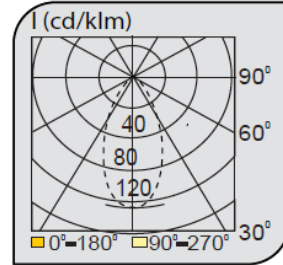

## Sıva Altı Spot Armatürler

CE EN 60598-2-2 IP 20       

Ürün Kodu	VK100 107LED
Güç Power (W)	16
Işık Akışı (lm)	2000
Işık Kaynağı	POWER LED
Renk Sıcaklığı	POWER LED
Boyutlar	70x190x75
Kesim Ölçüsü (W/L/H mm)	55x185x75
Ağırlık (Kg)	-
Gövde	
Boya	
Balast	
Cam	
Montaj	

Ürün Kodu	Güç (W)	Işık Akışı (lm)	Işık Kaynağı	Renk Sıcaklığı	Boyutlar (W/L/H mm)	Kesim Ölçüsü (W/L/H mm)	Ağırlık (Kg)
VK100 107LED	16	2000	POWER LED	3000-4000K	70x190x75	55x185x75	-