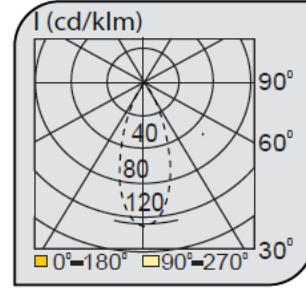

Sıva Altı Spot Armatürler

CE EN 60598-2-2 IP 44       

Ürün Kodu	VK100 106LED
Güç Power (W)	16
Işık Akışı (lm)	2000
Işık Kaynağı	POWER LED
Renk Sıcaklığı	POWER LED
Boyutlar	110x110x75
Kesim Ölçüsü (W/L/H mm)	100x100x75
Ağırlık (Kg)	-
Gövde	
Boya	
Balast	
Cam	
Montaj	

Ürün Kodu	Güç (W)	Işık Akışı (lm)	Işık Kaynağı	Renk Sıcaklığı	Boyutlar (W/L/H mm)	Kesim Ölçüsü (W/L/H mm)	Ağırlık (Kg)
VK100 106LED	16	2000	POWER LED	3000-4000K	110x110x75	100x100x75	-