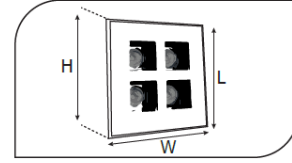

Sıva Altı Spot Armatürler

CE EN 60598-2-2 IP 44       

Ürün Kodu	VK100 106LED
Güç Power (W)	16
Işık Akışı (lm)	2000
Işık Kaynağı	POWER LED
Renk Sıcaklığı	POWER LED
Boyutlar	110x110x75
Kesim Ölçüsü (W/L/H mm)	100x100x75
Ağırlık (Kg)	-
Gövde	
Boya	
Balast	
Cam	
Montaj	

Ürün Kodu	Güç (W)	Işık Akışı (lm)	Işık Kaynağı	Renk Sıcaklığı	Boyutlar (W/L/H mm)	Kesim Ölçüsü (W/L/H mm)	Ağırlık (Kg)
VK100 106LED	16	2000	POWER LED	3000-4000K	110x110x75	100x100x75	-